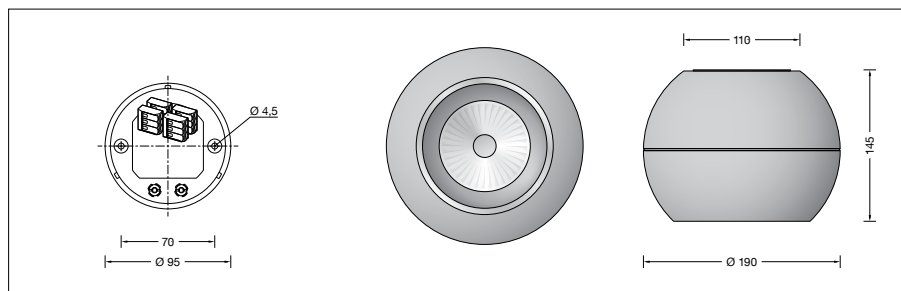

Plafondarmatuur-diepstraler
»STUDIO LINE«
Armatuurhuis van gegoten aluminium, oppervlak Kleur fluweelzwart, binnenkleur aluminium mat
Afsluitring · oppervlak chroom
Lichtstrooiende siliconenlens
Reflector van geanodiseerd aluminium
2 bevestigingsgaten $\varnothing$ 4,5 mm
Afstand 70 mm
Aansluitklemmen 2,5[□]
Aarddraadaansluiting
Aansluitklemmen 2-polig voor digitale besturing
LED-netdeel
220-240 V $\sim$ 0/50-60 Hz
DC 196-250 V
DALI-regelbaar
Tussen net- en stuurkabels is een basisisolatie aanwezig
BEGA Thermal Control®
Tijdelijke thermische regeling van het armatuur voor de bescherming van temperatuurgevoelige bouwdeelen zonder de armatuur uit te schakelen
Veiligheidsklasse I
 – Veiligheidssymbool
CE – Symbool overeenkomstig richtlijn Europese Unie
Gewicht: 1,6 kg
Dit product bevat lichtbronnen met energie-efficiëntieklasse D

Inschakelstroom

Inschakelstroom: 5 A / 50 μ s
Maximaal aantal armaturen met deze bouwvorm per aardlekautomaat:
B 10A: 31 armaturen
B 16A: 50 armaturen
C 10A: 52 armaturen
C 16A: 85 armaturen

Lichtbron

Module-aansluitvermogen 11,5 W
Armatuur-aansluitvermogen 13,5 W
Nominale temperatuur $t_a = 25$ °C
Omgevingstemperatuur $t_{a, \max} = 50$ °C

50 859.2 K3

Modulebenaming LED-0978/930
Kleurtemperatuur 3000 K
Kleurweergave-index CRI > 90
Module-lichtstroom 1735 lm
Armaturen-lichtstroom 1220 lm
Armatuurrendement 90,4 lm/W

Levensduur · Omgevingstemperatuur

Nominale temperatuur $t_a = 25$ °C
LED-netdeel: > 50.000 h
LED-module: > 200.000 h (L 80 B 50)
50.000 h (L 90 B 50)

Omgevingstemperatuur max. $t_a = 50$ °C (100 %)

LED-netdeel: 50.000 h
LED-module: 160.000 h (L 80 B 50)

Lichttechniek

Halve bundelbreedte 32°
Armatuurgegevens voor het lichttechnische berekeningsprogramma DIALux voor buitenverlichting, straatverlichting en binnenverlichting, alsmede armatuurgegevens in EULUMDAT- en IES-formaat vindt u op de BEGA-website www.bega.com.

Bestelnummer 50 859.2

Binnenkleur naar keuze

- aluminium mat
- messing mat
- koper mat

Kengetal .2
Kengetal .4
Kengetal .6

Lichtverdeling