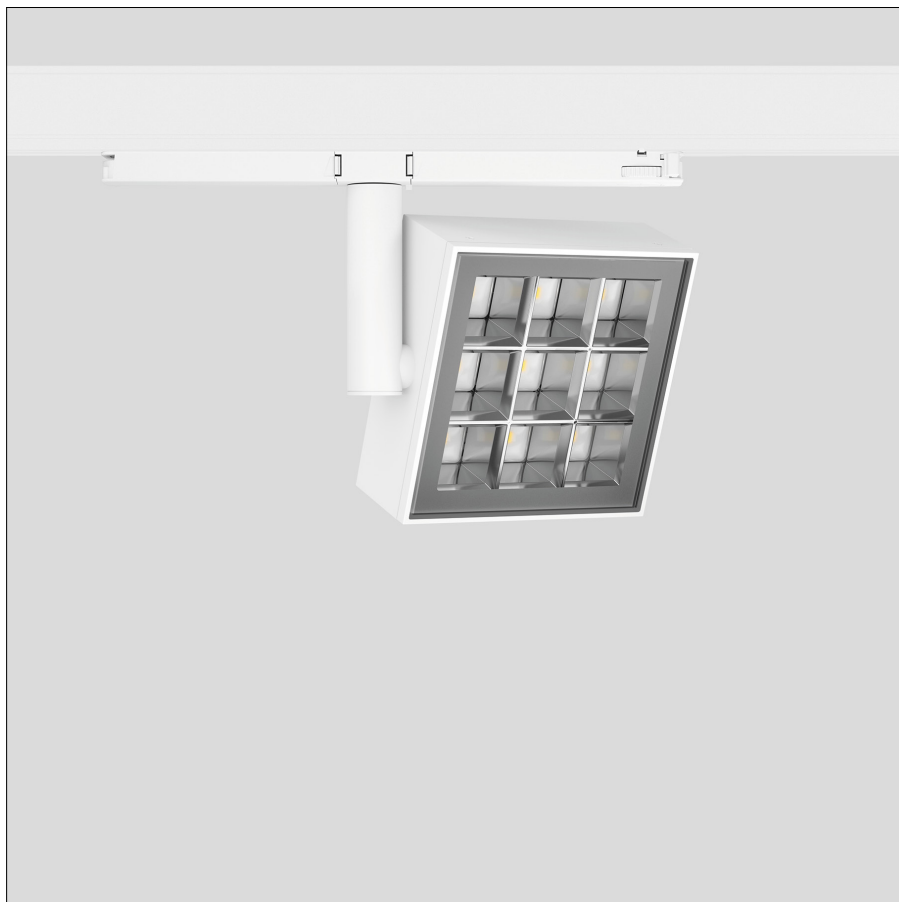

Project · Referentienummer

Datum

Productdatablad**Toepassing**

Railspot · binnenarmatuur met adapter voor stroomrailsystemen 3-fasen-Eurostandard-Plus®. Het optisch systeem van de straler is zwenken en draaibaar. Symmetrisch breedstrooiende lichtsterkteverdeling.

Productbeschrijving

Railspot met adapter
 Armatuurhuis van gegoten aluminium, oppervlak Kleur fluweelwit,
 Stroomrailadapter van polycarbonaat, met geïntegreerd LED-netdeel
 Veiligheidsglas met optische structuur
 Reflectoroppervlak van aluminium
 Lichtstrooiende LED-afscherming van kunststof
 LED-netdeel
 220-240 V ~ 50/60 Hz
 DALI-regelbaar
 Tussen net- en stuurkabels is een basisisolatie aanwezig
 Veiligheidsklasse II 
 CE – Symbool overeenkomstig richtlijn Europese Unie
 Gewicht: 1,1 kg
 Dit product bevat lichtbronnen met energie-efficiëntieklasse E

Inschakelstroom

Inschakelstroom: 5 A / 50 µs
 Maximaal aantal armaturen met deze bouwvorm per aardlekautomaat:
 B10A: 31 armaturen
 B16A: 50 armaturen
 C10A: 52 armaturen
 C16A: 85 armaturen

Lichtbron

Module-aansluitvermogen	31 W
Armatuur-aansluitvermogen	36 W
Nominale temperatuur	$t_a = 25 \text{ °C}$
Omgevingstemperatuur	$t_{a, \text{max}} = 40 \text{ °C}$
Levensduurcriteria	50 000 h / L ₇₀

**Lichttechniek**

Railspot met instelbaar optisch systeem. Optisch systeem 0-340° zwenkbaar en rond de verticale armatuuras ± 310° traploos draaibaar. Symmetrisch breedstrooiende lichtsterkteverdeling. Halve bundelbreedte 90°
 Armatuurgegevens voor het lichttechnische berekeningsprogramma DIALux voor buitenverlichting, straatverlichting en binnenverlichting, alsmede armatuurgegevens in EULUMDAT- en IES-formaat vindt u op de BEGA-website www.bega.com.