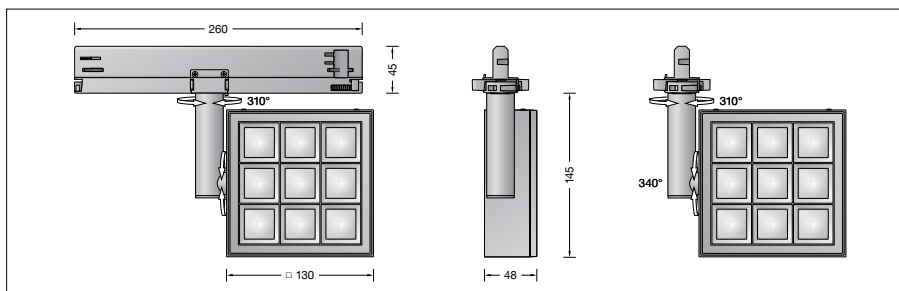

Productbeschrijving

Railspot met adapter
 Armatuurhuis van gegoten aluminium, oppervlak Kleur fluweelwit,
 Stroomrailadapter van polycarbonaat, met geïntegreerd LED-netdeel
 Veiligheidsglas met optische structuur
 Reflectoroppervlak van aluminium
 Lichtstrooiende LED-afscherming van kunststof
 LED-netdeel
 220-240 V ~ 50/60 Hz
 DALI-regelbaar
 Tussen net- en stuurkabels is een basisisolatie aanwezig
 Veiligheidsklasse II 
 CE – Symbool overeenkomstig richtlijn Europese Unie
 Gewicht: 1,1 kg
 Dit product bevat lichtbronnen met energie-efficiëntieklasse E

**Lichttechniek**

Railspot met instelbaar optisch systeem. Optisch systeem 0-340° zwenkbaar en rond de verticale armatuuras ± 310° traploos draaibaar. Symmetrisch breedstrooiende lichtsterkteverdeling. Halve bundelbreedte 90°
 Armatuurgegevens voor het lichttechnische berekeningsprogramma DIALux voor buitenverlichting, straatverlichting en binnenverlichting, alsmede armatuurgegevens in EULUMDAT- en IES-formaat vindt u op de BEGA-website www.bega.com.