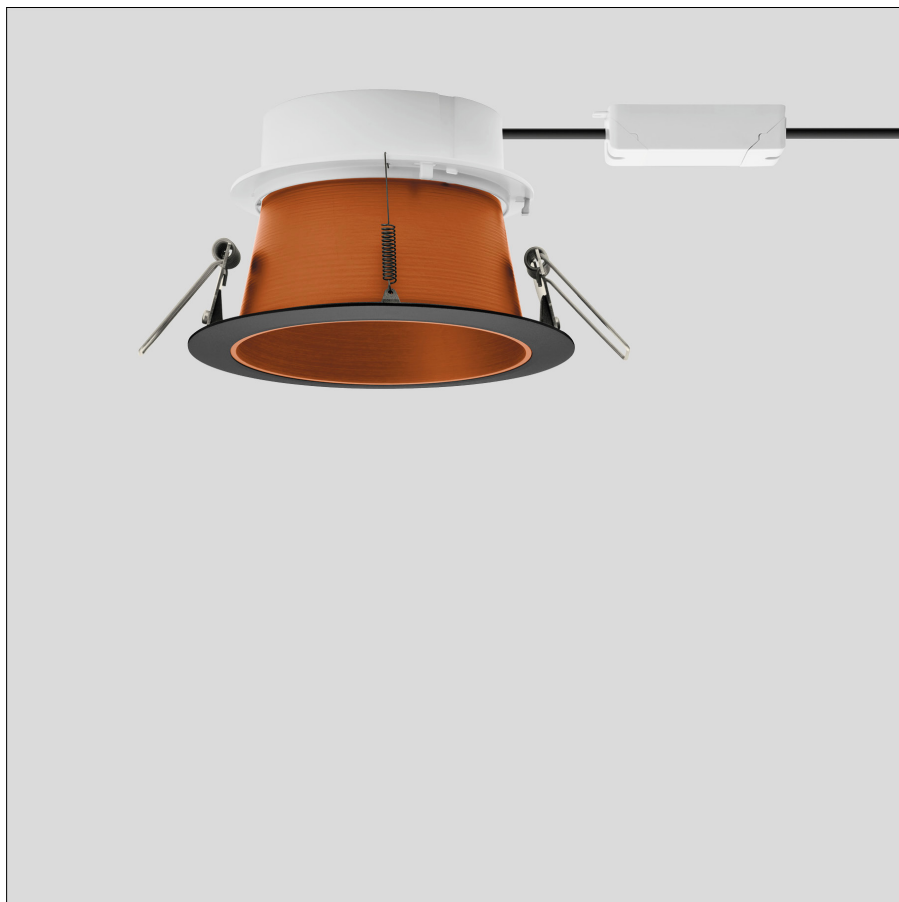

Inschakelstroom

Inschakelstroom: 5 A / 50 μ s
Maximaal aantal armaturen met deze bouwvorm per aardlekautomaat:
B 10A: 31 armaturen
B 16A: 50 armaturen
C 10A: 52 armaturen
C 16A: 85 armaturen

Lichttechniek

Armatuurgegevens voor het lichttechnische berekeningsprogramma DIALux voor buitenverlichting, straatverlichting en binnenverlichting, alsmede armatuurgegevens in EULUMDAT- en IES-formaat vindt u op de BEGA-website www.bega.com.

Lichtbron

Module-aansluitvermogen	17,6 W
Armatuur-aansluitvermogen	20 W
Nominale temperatuur	$t_a = 25$ °C
Omgevingstemperatuur	$t_{a \max} = 40$ °C

51 076.6 K3

Modulebenaming	LED-0838/930
Kleurtemperatuur	3000 K
Kleurweergave-index	CRI > 90
Module-lichtstroom	2670 lm
Armaturen-lichtstroom	1049 lm
Armatuurrendement	52,5 lm/W

Levensduur · Omgevingstemperatuur

Nominale temperatuur $t_a = 25$ °C
LED-netdeel: > 50.000h
LED-module: 100.000h (L80B50)

Omgevingstemperatuur max. $t_a = 40$ °C (100 %)
LED-netdeel: 50.000h
LED-module: 90.000h (L80B50)

Bestelnummer 51 076.6

Binnenkleur naar keuze

- wit
- aluminium mat
- messing mat
- koper mat

kengetal .1
kengetal .2
kengetal .4
kengetal .6