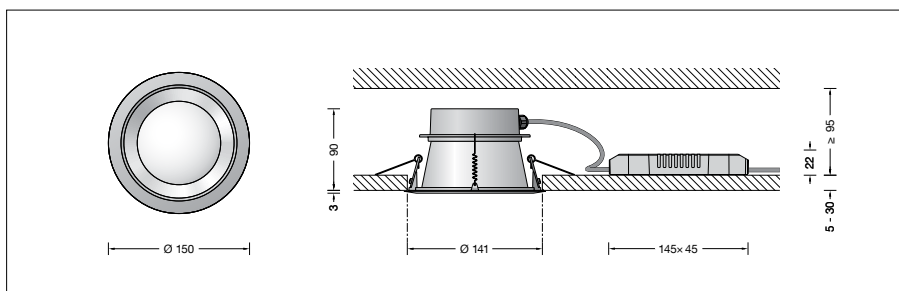

Inschakelstroom

Inschakelstroom: 5 A / 50 μ s
Maximaal aantal armaturen met deze bouwvorm per aardlekautomaat:
B 10A: 31 armaturen
B 16A: 50 armaturen
C 10A: 52 armaturen
C 16A: 85 armaturen

Lichttechniek

Armatuurgegevens voor het lichttechnische berekeningsprogramma DIALux voor buitenverlichting, straatverlichting en binnenverlichting, alsmede armatuurgegevens in EULUMDAT- en IES-formaat vindt u op de BEGA-website www.bega.com.

Lichtbron

Module-aansluitvermogen	17,6 W
Armatuur-aansluitvermogen	20 W
Nominale temperatuur	$t_a = 25$ °C
Omgevingstemperatuur	$t_{a \max} = 40$ °C

51 076.6 K3

Modulebenaming	LED-0838/930
Kleurtemperatuur	3000 K
Kleurweergave-index	CRI > 90
Module-lichtstroom	2670 lm
Armaturen-lichtstroom	1049 lm
Armatuurrendement	52,5 lm/W

Levensduur · Omgevingstemperatuur

Nominale temperatuur $t_a = 25$ °C
LED-netdeel: > 50.000h
LED-module: 100.000h (L80B50)

Omgevingstemperatuur max. $t_a = 40$ °C (100 %)
LED-netdeel: 50.000h
LED-module: 90.000h (L80B50)

Bestelnummer 51 076.6

Binnenkleur naar keuze

- wit
- aluminium mat
- messing mat
- koper mat

kengetal .1
kengetal .2
kengetal .4
kengetal .6