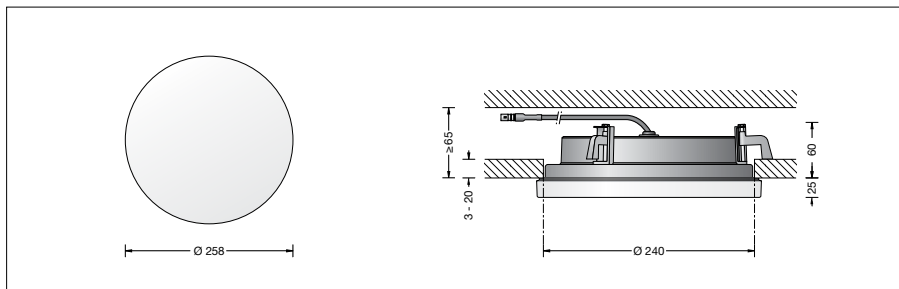

Lichttechniek

Armatuurgegevens voor het lichttechnische berekeningsprogramma DIALux voor buitenverlichting, straatverlichting en binnenverlichting, alsmede armatuurgegevens in EULUMDAT- en IES-formaat vindt u op de BEGA-website www.bega.com.

Lichtbron

Module-aansluitvermogen	17,6 W
Armatuur-aansluitvermogen	20,5 W
Nominale temperatuur	$t_a = 25 \text{ }^\circ\text{C}$
Omgevingstemperatuur	$t_{a,max} = 35 \text{ }^\circ\text{C}$

50 528 K3

Modulebenaming	LED-0447/930
Kleurtemperatuur	3000 K
Kleurweergave-index	CRI > 90
Module-lichtstroom	2780 lm
Armaturen-lichtstroom	1762 lm
Armatuurrendement	86 lm/W

50 528 K4

Modulebenaming	LED-0447/940
Kleurtemperatuur	4000 K
Kleurweergave-index	CRI > 90
Module-lichtstroom	2940 lm
Armaturen-lichtstroom	1864 lm
Armatuurrendement	90,9 lm/W

Levensduur · Omgevingstemperatuur

Nominale temperatuur $t_a = 25 \text{ }^\circ\text{C}$
LED-module: > 200.000 h (L 80 B 50)
50.000 h (L 90 B 50)

Omgevingstemperatuur max. $t_a = 35 \text{ }^\circ\text{C}$ (100 %)
LED-module: 115.000 h (L 80 B 50)
50.000 h (L 90 B 50)

Accessoires

Netdelen voor LED-armaturen
220-240 V · 0/50-60 Hz met trekontlasting
en steekverbindingssysteem

13 177 Netdeel on/off

13 173 Netdeel DALI

De netdelen zijn uitsluitend bedoeld voor gebruik met een LED-armatuur.

13 028 Inbouwhuis

Voor de accessoires is er een aparte gebruiksaanwijzing.

Bestelnummer 50 528

LED-kleurtemperatuur naar keuze 3000 K
of 4000 K
3000 K – bestelnummer + **K3**
4000 K – bestelnummer + **K4**