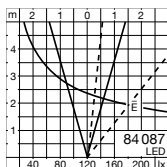

Lichtbron

Module-aansluitvermogen	4,8 W
Armatuur-aansluitvermogen	5,9 W
Nominale temperatuur	$t_a = 25 \text{ °C}$
Omgevingstemperatuur	$t_{a \text{ max}} = 55 \text{ °C}$
Bij inbouw in isolatie	$t_{a \text{ max}} = 35 \text{ °C}$

84 087 K27

Modulebenaming	LED-0336/827
Kleurtemperatuur	2700 K
Kleurweergave-index	CRI > 80
Module-lichtstroom	910 lm
Armaturen-lichtstroom	663 lm
Armatuurrendement	112,4 lm/W

84 087 K3

Module-benaming	LED-0336/830
Kleurtemperatuur	3000 K
Kleurweergave-index	CRI > 80
Module-lichtstroom	940 lm
Armaturen-lichtstroom	685 lm
Armatuurrendement	116,1 lm/W

Lichtverdeling

Levensduur · Omgevingstemperatuur

Nominale temperatuur $t_a = 25 \text{ °C}$
LED-netdeel: > 50.000 h
LED-module: > 200.000 h (L 80 B 50)
100.000 h (L 90 B 50)
Omgevingstemperatuur max. $t_a = 55 \text{ °C}$ (100 %)
LED-netdeel: 50.000 h
LED-module: > 200.000 h (L 80 B 50)
100.000 h (L 90 B 50)

Lichttechniek

Halve bundelbreedte 28/30°
Armatuurgegevens voor het lichttechnische berekeningsprogramma DIALux voor buitenverlichting, straatverlichting en binnenverlichting, alsmede armatuurgegevens in EULUMDAT- en IES-formaat vindt u op onze website www.bega.com.

Inschakelstroom

Inschakelstroom: 5 A / 40 μs
Maximaal aantal armaturen met deze bouwvorm per aardlekautomaat:
B 10 A: 50 armaturen
B 16 A: 50 armaturen
C 10 A: 80 armaturen
C 16 A: 80 armaturen

Accessoires

70 730 Verdeeldoos voor inbouw in de grond met 7 kabelinvoeren · klem 5 x 4[□]

Hiervoor bestaat een aparte gebruiksaanwijzing.

Bestelnummer 84 087

LED-kleurtemperatuur naar keuze 2700 K of 3000 K
2700 K – bestelnummer + **K27**
3000 K – bestelnummer + **K3**