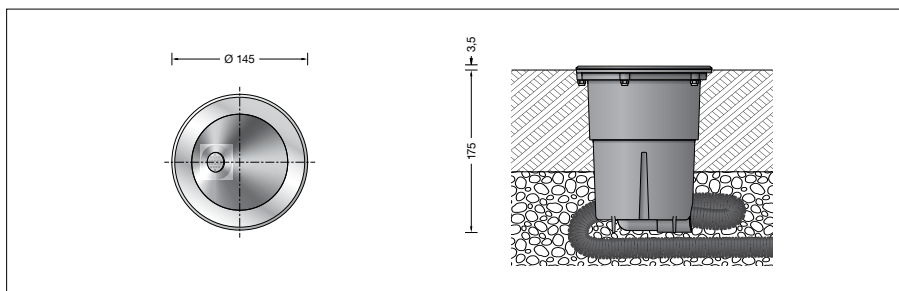

Lichtbron

Module-aansluitvermogen	4,8 W
Armatuur-aansluitvermogen	5,9 W
Nominale temperatuur	$t_a = 25 \text{ °C}$
Omgevingstemperatuur	$t_{a \text{ max}} = 55 \text{ °C}$
Bij inbouw in isolatie	$t_{a \text{ max}} = 35 \text{ °C}$

84 087 K27

Modulebenaming	LED-0336/827
Kleurtemperatuur	2700 K
Kleurweergave-index	CRI > 80
Module-lichtstroom	910 lm
Armaturen-lichtstroom	663 lm
Armatuurrendement	112,4 lm/W

84 087 K3

Module-benaming	LED-0336/830
Kleurtemperatuur	3000 K
Kleurweergave-index	CRI > 80
Module-lichtstroom	940 lm
Armaturen-lichtstroom	685 lm
Armatuurrendement	116,1 lm/W

Lichtverdeling

Levensduur · Omgevingstemperatuur

Nominale temperatuur $t_a = 25 \text{ °C}$
LED-netdeel: > 50.000 h
LED-module: > 200.000 h (L 80 B 50)
100.000 h (L 90 B 50)
Omgevingstemperatuur max. $t_a = 55 \text{ °C}$ (100 %)
LED-netdeel: 50.000 h
LED-module: > 200.000 h (L 80 B 50)
100.000 h (L 90 B 50)

Lichttechniek

Halve bundelbreedte 28/30°
Armatuurgegevens voor het lichttechnische berekeningsprogramma DIALux voor buitenverlichting, straatverlichting en binnenverlichting, alsmede armatuurgegevens in EULUMDAT- en IES-formaat vindt u op onze website www.bega.com.

Inschakelstroom

Inschakelstroom: 5 A / 40 μs
Maximaal aantal armaturen met deze bouwvorm per aardlekautomaat:
B 10 A: 50 armaturen
B 16 A: 50 armaturen
C 10 A: 80 armaturen
C 16 A: 80 armaturen

Accessoires

70 730 Verdeeldoos voor inbouw in de grond met 7 kabelinvoeren · klem 5 x 4[□]

Hiervoor bestaat een aparte gebruiksaanwijzing.

Bestelnummer 84 087

LED-kleurtemperatuur naar keuze 2700 K of 3000 K
2700 K – bestelnummer + **K27**
3000 K – bestelnummer + **K3**