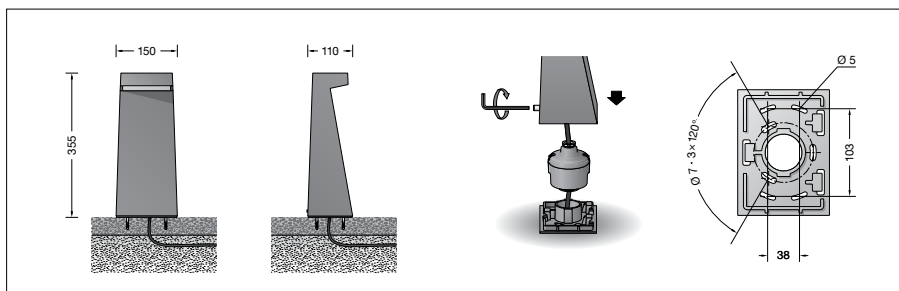

LED-module: > 200.000 h (L80 B50)

100.000 h (L90 B50)

Omgevingstemperatuur max. $t_a = 45$ °C (100 %)

LED-netdeel: 50.000 h

LED-module: 77.000 h (L80 B50)

100.000 h (L70 B50)

Lichttechniek

Armatuurgegevens voor het lichttechnische berekeningsprogramma DIALux voor buitenverlichting, straatverlichting en binnenverlichting, alsmede armatuurgegevens in EULUMDAT- en IES-formaat vindt u op de BEGA-website www.bega.com. Aanbevolen lichtpuntafstand 6 m