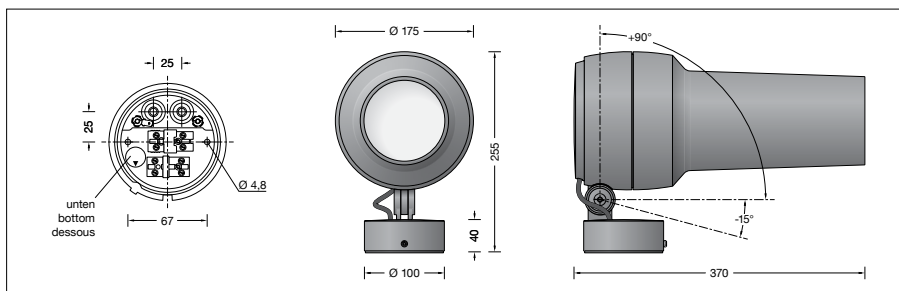

Lichtbron

Module-aansluitvermogen	39,3 W
Armatuur-aansluitvermogen	44 W
Nominale temperatuur	t_a = 25 °C
Omgevingstemperatuur	t_{a max} = 35 °C
Levensduurcriteria	50 000 h / L₇₀

84 969 K3

Modulebenaming	LED-1349/930
Kleurtemperatuur	3000 K
Kleurweergave-index	CRI > 90
Module-lichtstroom	4700 lm
Armaturen-lichtstroom*	940 lm
Armatuurrendement*	21,4 lm/W

84 969 K4

Modulebenaming	LED-1349/940
Kleurtemperatuur	4000 K
Kleurweergave-index	CRI > 90
Module-lichtstroom	5005 lm
Armaturen-lichtstroom*	955 lm
Armatuurrendement*	21,7 lm/W

* voorlopige gegevens

Lichttechniek

Uitstralingshoek 14°-18°
Armatuurgegevens voor het lichttechnische berekeningsprogramma DIALux voor buitenverlichting, straatverlichting en binnenvoorlichting, alsmede armatuurgegevens in EULUMDAT- en IES-formaat vindt u op de BEGA-website www.bega.com.

Gobomotieven

Ruime selectie gobomotieven of persoonlijk gevormde gobomotieven in de overeenkomstige standaardmaten van Rosco kunt u bijvoorbeeld vinden op www.castinfo.de.

Inschakelstroom

Inschakelstroom: 5 A / 100 µs
Maximaal aantal armaturen met deze bouwvorm per aardlekautomaat:

B 10A:	35 armaturen
B 16A:	56 armaturen
C 10A:	35 armaturen
C 16A:	56 armaturen

Bestelnummer 84 969

LED-kleurtemperatuur naar keuze 3000 K of 4000 K
3000 K – bestelnummer + **K3**
4000 K – bestelnummer + **K4**
Kleur naar keuze grafiet of zilver
Grafiet – bestelnummer
Zilver – bestelnummer + **A**