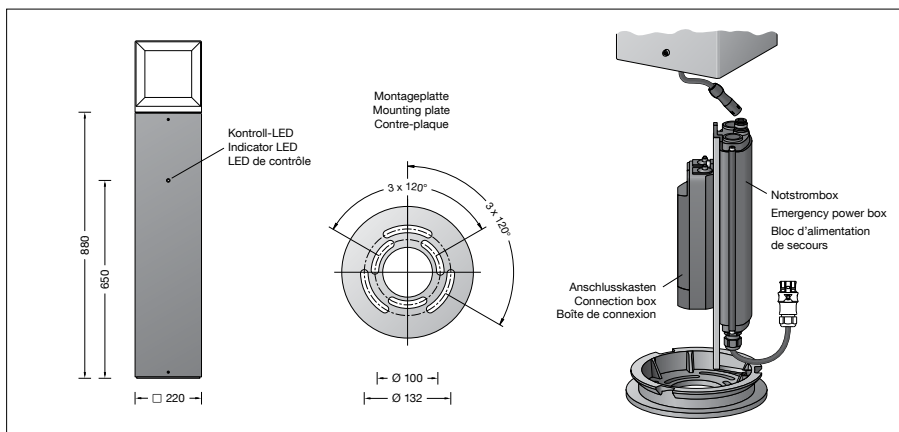

BEGA**84 008**

Bolderarmatuurbuis met noodverlichtingsbatterij

IP 65

Project · Referentienummer

Datum

Productdatablad**Toepassing**

Bolderarmatuurbuis 220 x 220 mm
met ingebouwde accu voor 3h noodverlichting.
Voor gebruik in het modulaire
LED-bolderarmatuursysteem.

Productbeschrijving

Bolderarmatuurbuis van aluminium
met ingebouwde controle-LED
Montageplaat van gegoten aluminium
voor montage op een fundament
of op een grondstuk
Montageplaat met twee steekcirkels:
ø 100 mm, 3 slobgaten 9 mm breed
ø 132 mm, 3 slobgaten 9 mm breed
Bolderarmatuurbuis op montageplaat
360° uitrichtbaar
Aansluitkast volgens
DIN 43628/VDE 0660 · deel 505
Het huis is van slagvaste
kunststof - polycarbonaat
Brandbeveiliging volgens VDE 0304 deel 3,
moeilijk ontvlambaar en zelfdovend
Huisdeksel met schroefbevestiging
3 kabelinvoeren met tweedelige kunststof
afdichting en geïntegreerde trekontlasting
voor grondkabel 5 x 4[□] met smeltzekering
Neozed D 01 · 6 A
Aangesloten verbindingkabel 5 G 1[□]
met steekverbinding voor de elektrische
aansluiting van de bolderarmatuurkop
Voedingsapparaat voor noodverlichting met
zelftestfunctie 220-240 V ~ 50-60 Hz
Lithium-ion-accu voor 3h
noodbedrijf bij -20 °C tot +40 °C
met geïntegreerde verwarming 11,3 W
met ingebouwde thermostaat
Veiligheidsklasse I
Classificatie IP 65
Stofdicht en beschermd tegen spuitwater
CE – Symbool overeenkomstig richtlijn
Europese Unie
Gewicht: 14,1 kg

**Accessoires**

70 896 Grondstuk
met bevestigingsflens van vuurverzinkt staal.
Totale lengte 500 mm.
3 bevestigingsschroeven M8 van edelstaal.
Cirkel ø 132 mm.

Hiervoor bestaat een aparte
gebruiksaanwijzing.