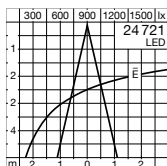

Lichtverdeling

Toepassing

Plafondbinbouw-diepstralers met extern, DALI-regelbaar netdeel voor inbouw in verlaagde betonplafonds of tussenplafonds binnen of buiten. Met symmetrisch gerichte lichtsterkteverdeling en gereduceerd strooilicht.

Lichtbron

Module-aansluitvermogen 14 W
Armatuur-aansluitvermogen 16,6 W
Nominale temperatuur $t_a = 25^{\circ}\text{C}$
Omgevingstemperatuur $t_{a\text{max}} = 35^{\circ}\text{C}$

24 721 K3

Modulebenaming LED-1254/830
Kleurtemperatuur 3000 K
Kleurweergave-index CRI > 80
Module-lichtstroom 2230 lm
Armaturen-lichtstroom 1421 lm
Armatuurrendement 85,6 lm/W

24 721 K4

Modulebenaming LED-1254/840
Kleurtemperatuur 4000 K
Kleurweergave-index CRI > 80
Module-lichtstroom 2300 lm
Armaturen-lichtstroom 1465 lm
Armatuurrendement 88,3 lm/W

Lichttechniek

Halve bundelbreedte 25°
Armatuurgegevens voor het lichttechnische berekeningsprogramma DIALux voor buitenverlichting, straatverlichting en binnenverlichting, alsmede armatuurgegevens in EULUMDAT- en IES-formaat vindt u op onze website www.bega.com.

Lichtstroomaandelen

Bovenste halve ruimte 0 %
Onderste halve ruimte 100 %

BUG classificatie volgens IES TM-15-07:
2-0-0
CEN Flux Code volgens EN 13032-2:
100-100-100-100-100

Levensduur · Omgevingstemperatuur

Nominale temperatuur $t_a = 25^{\circ}\text{C}$
LED-netdeel: > 50.000 h
LED-module: > 200.000 h (L80B50)
100.000 h (L90B50)

Omgevingstemperatuur max. $t_a = 35^{\circ}\text{C}$ (100 %)

LED-netdeel: 50.000 h
LED-module: > 200.000 h (L80B50)
100.000 h (L90B50)

Omgevingstemperatuur max. $t_a = 50^{\circ}\text{C}$ (75 %)

LED-netdeel: > 50.000 h
LED-module: > 50.000 h (L70B50)

BEGA Thermal Control® beveiligd temperatuur gevoelige armatuurdelen door het nominaal vermogen bij hoge temperaturen etijdelijk te verlagen.

BEGA Ultradark Optics®

Dankzij het geminimaliseerde strooilichtaandeel en de hoogefficiënte ontspiegeling zorgt BEGA Ultradark Optics® voor maximaal verlichtings- en zichtcomfort. Het exacte samenspel van de krachtige componenten van het optische systeem en het armatuurhuis leidt tot bijzondere verlichtingsresultaten: Speciaal ontwikkelde optische lenzen met een hoge opbouw maken een buitengewone ontspiegeling van het LED-licht mogelijk. Inwendige roosters en armatuurhuizen met een ultrazwarte en maximaal lichtabsorberende nanocoating versterken dit effect. Dankzij de hoge opbouw van het armatuurhuis en zijn nanocoating wordt bovendien eventueel strooilicht geabsorbeerd.

Inschakelstroom

Inschakelstroom: 1,2 A / 46 μs
Maximaal aantal armaturen met deze bouwvorm per aardlekautomaat:
B 10A: 50 armaturen
B 16A: 80 armaturen
C 10A: 50 armaturen
C 16A: 80 armaturen