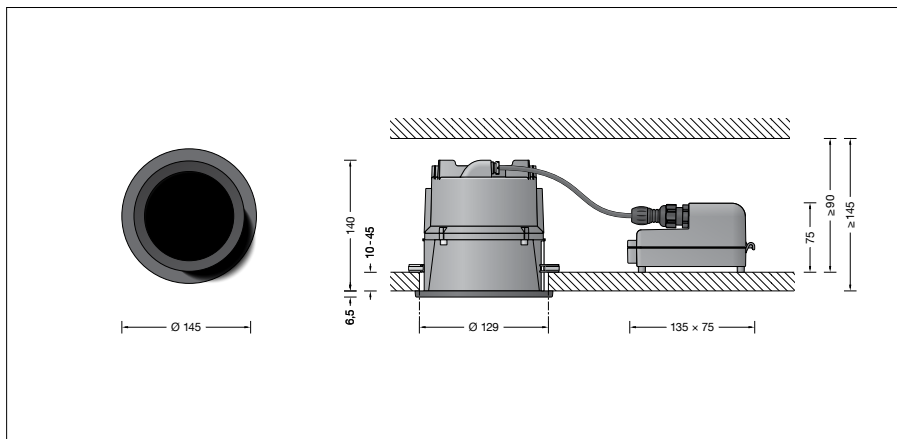

BEGA**24 721**

Compacte diepstralers

□ IP 65

Project · Referentienummer

Datum

Productdatablad

Productbeschrijving

Het armatuur bestaat uit gegoten aluminium, aluminium en edelstaal
 Coatingtechnologie BEGA Unidure®
 Afdekking gegoten aluminium
 Kunststof afscherming doorschijnend
 Inwendig rooster en polymeer lens
 Binnenoppervlakken van rooster en afscherming met maximaal lichtabsorberende ultrazwarte nano-coating
 Armatuurhuis met 2 bevestigingsklemmen en geleideschroeven
 Inbouwopening \varnothing 129 mm
 Benodigde inbouwdiepte 140 mm
 Externe netdeelbehuizing met elektrische aansluitruimte van glasvezelversterkte kunststof (polyamide)
 BEGA Ultimate Driver®
 LED-netdeel · DALI-regelbaar
 220-240 V \sim 0/50-60 Hz
 Aantal DALI-adressen: 1
 2 kabelinvoeren met trekontlasting voor de doorvoerbedrading van de netvoedingskabel
 van \varnothing 4–10 mm, max. $5 \times 1,5^{\square}$
 Aansluitklemmen 2,5 $^{\square}$
 0,6 m verbindingkabel met stekker tussen armatuur en netdeel
 BEGA Thermal Control®
 Tijdelijke thermische regeling van het armatuur voor de bescherming van temperatuurgevoelige bouwdeelen zonder de armatuur uit te schakelen
 Veiligheidsklasse II □
 Classificatie IP 65
 Stofdicht en beschermd tegen spuitwater
 Stootvastheid IK10
 Bescherming tegen mechanische stoten < 20 joule
 CE – Symbool overeenkomstig richtlijn Europese Unie
 Gewicht: 1,3 kg
 Dit product bevat lichtbronnen met energie-efficiëntieklasse D

Lichtbron

Module-aansluitvermogen 14 W
 Armatuur-aansluitvermogen 16,6 W
 Nominale temperatuur $t_a = 25^{\circ}\text{C}$
 Omgevingstemperatuur $t_{a\text{max}} = 35^{\circ}\text{C}$

24 721 K3

Modulebenaming LED-1254/830
 Kleurtemperatuur 3000 K
 Kleurweergave-index CRI > 80
 Module-lichtstroom 2230 lm
 Armaturen-lichtstroom 1421 lm
 Armatuurrendement 85,6 lm/W