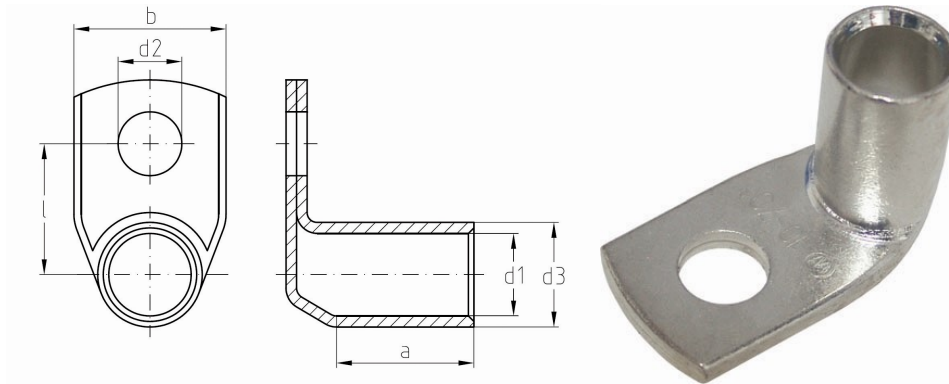

intercable

Datasheet Kabelschoen 16mm² M6

Artikelnummer	ICF16690
Doorsnede Kabel	16 mm ²
Gatmaat	M6
Materiaal	CU-HCP 99,95% vlgns DIN EN 13600
Afwerking	Galvanisch vertind

Maten:

D1	6,00 mm
D3	9,00 mm
D2	6,40 mm
B	15,00 mm
L	14,50 mm
A	12,00 mm
Gewicht	1,05 kg/100