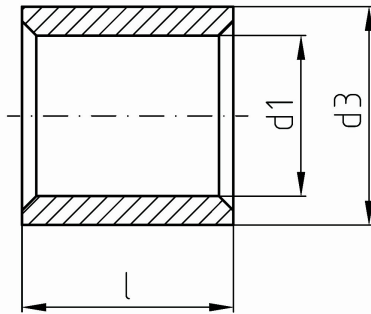

intercable

Datasheet Parallelverbinder 120mm²

Artikelnummer	ICQ120PV
Doorsnede Kabel	120 mm ²
Materiaal	CU-HCP 99,95% vlgns DIN EN 13600
Afwerking	Galvanisch vertind

Maten:

D1	16.7mm
D3	22.7mm
L	21mm
Gewicht	3.53 kg/100