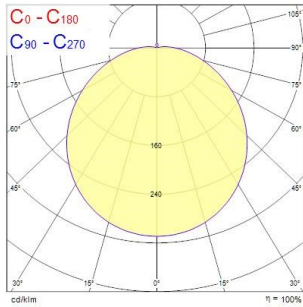

0.5	1.58	50° E(C0) E(C270)	2010 168
1.0	3.15	50° E(C0) E(C270)	900 90
1.5	4.73	50° E(C0) E(C270)	222 17
2.0	6.30	50° E(C0) E(C270)	108 10
2.5	7.88	50° E(C0) E(C270)	60 6
3.0	9.45	50° E(C0) E(C270)	36 4

Distance [m] Cone diameter [m] Illuminance [lx]

— C0 - C180 (Half beam angle: 115.2°)

TECHNICAL DRAWINGS