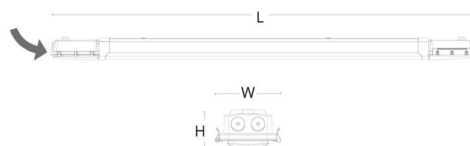

Area 66 Pro 1500 Grijs 9300lm 4000K Ra>80 Niet dimbaar

Artikelcode: 120007
EAN: 7021981200077

Elektrisch

System wattage: 65W
Spanning: 220-240V
Max. armaturen per stroomonderbreker: B10: 20, B16: 32, C10: 32, C16: 51

Lichttechniek

Soort lichtbron: LED
Luminous flux: 9300lm
Werkzaamheid: 143 lm/W
Kleurtemperatuur: 4000K
Kleurweergave (CRI): Ra>80
MacAdams factor: SDCM: 3
levensduur: L80/B20>100.000 (<35°C)
Min. omgevingstemperatuur: -40°C
Max. omgevingstemperatuur: 45°C
Levensduur bij max. omgevingstemp.: L80/B50>50,000
Lichtverdeling: Direct
Optiek: Opaal
UGR: UGR>28

Controle/dimmen

Type: Niet dimbaar

Bescherming

Isolatieklasse: Klasse I
Brandbeveiligings klasse: 850°C - 30s

Energie en goedkeuringen

Bevat een lichtbron met energieklasse: B

Materiaal en afwerking

Behuizing: Polycarbonaat (PC)
Kleur: Grijs
Materiaal afdekking: Polycarbonaat (PC)

Montage/Aansluiting

Montage: Opbouw, Binnen
Module: 1500
Aansluiting: 5-polig schroefloos klemmenblok met 5x2,5mm² doorvoerbedrading

Afmetingen

Lengte (mm) L: 1460
Breedte (mm) W: 112
Hoogte (mm) H: 67
Gewicht (kg) bruto/netto: 2.474 / 2.121

Verpakking

Verpakkingsafmetingen (mm): 1466 x 114 x 71

7 0 2 1 9 8 1 2 0 0 0 7 7