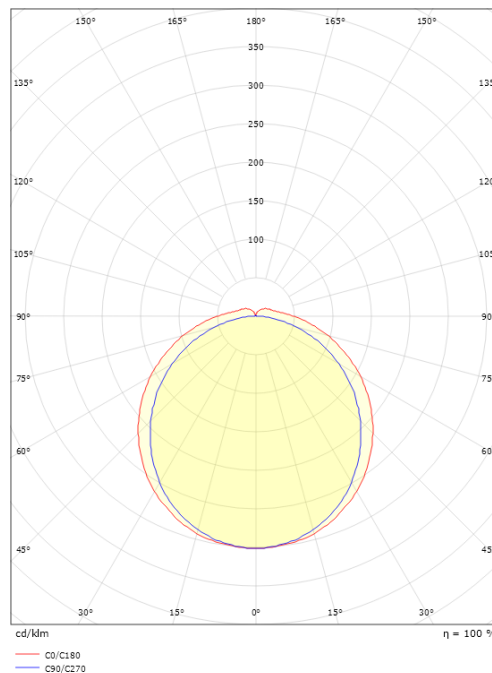

Area 66 Pro 1500 Grijs 9300lm 4000K Ra>80 Niet dimbaar

Artikelcode: 120007
EAN: 7021981200077

Elektrisch

System wattage: 65W
Spanning: 220-240V
Max. armaturen per stroomonderbreker: B10: 20, B16: 32, C10: 32, C16: 51

Lichttechniek

Soort lichtbron: LED
Luminous flux: 9300lm
Werkzaamheid: 143 lm/W
Kleurtemperatuur: 4000K
Kleurweergave (CRI): Ra>80
MacAdams factor: SDCM: 3
levensduur: L80/B20>100.000 (<35°C)
Min. omgevingstemperatuur: -40°C
Max. omgevingstemperatuur: 45°C
Levensduur bij max. omgevingstemp.: L80/B50>50,000
Lichtverdeling: Direct
Optiek: Opaal
UGR: UGR>28

Controle/dimmen

Type: Niet dimbaar

Bescherming

Isolatieklasse: Klasse I
Brandbeveiligings klasse: 850°C - 30s

Energie en goedkeuringen

Bevat een lichtbron met energieklasse: B

Materiaal en afwerking

Behuizing: Polycarbonaat (PC)
Kleur: Grijs
Materiaal afdekking: Polycarbonaat (PC)

Montage/Aansluiting

Montage: Opbouw, Binnen
Module: 1500
Aansluiting: 5-polig schroefloos klemmenblok met 5x2,5mm² doorvoerbedrading

Afmetingen

Lengte (mm) L: 1460
Breedte (mm) W: 112
Hoogte (mm) H: 67
Gewicht (kg) bruto/netto: 2.474 / 2.121

Verpakking

Verpakkingsafmetingen (mm): 1466 x 114 x 71

7 0 2 1 9 8 1 2 0 0 0 7 7