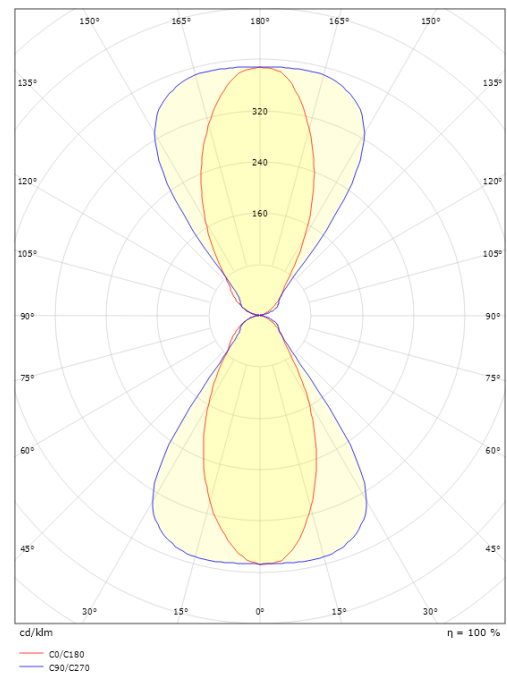

Verpakking

Verpakkingsafmetingen (mm): 220 x 212 x 137