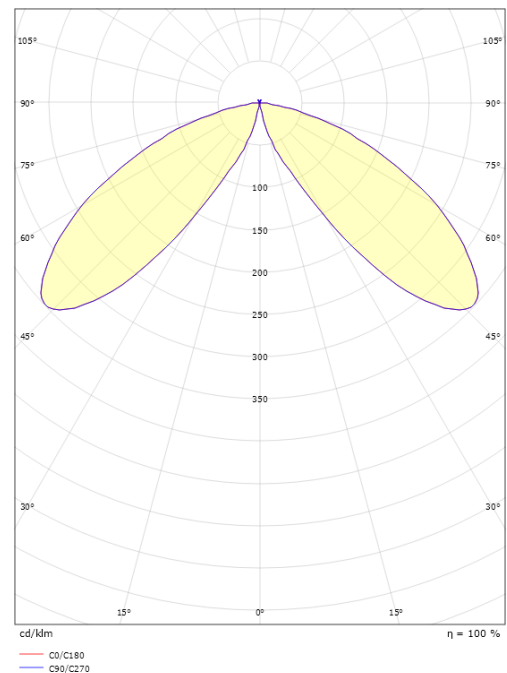

**Montage/Aansluiting**

Montage: Buiten

**Afmetingen**

Hoogte (mm) H: 1010  
 Diameter (mm) D: 200  
 Gewicht (kg) bruto/netto: 10.75 / 8.7

**Verpakking**

Verpakkingsafmetingen (mm): 1030 x 215 x 215  
 Aantal per verpakking: 1