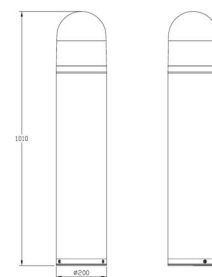

**Montage/Aansluiting**

Montage: Buiten

**Afmetingen**

Hoogte (mm) H: 1010  
 Diameter (mm) D: 200  
 Gewicht (kg) bruto/netto: 10.75 / 8.7

**Verpakking**

Verpakkingsafmetingen (mm): 1030 x 215 x 215  
 Aantal per verpakking: 1