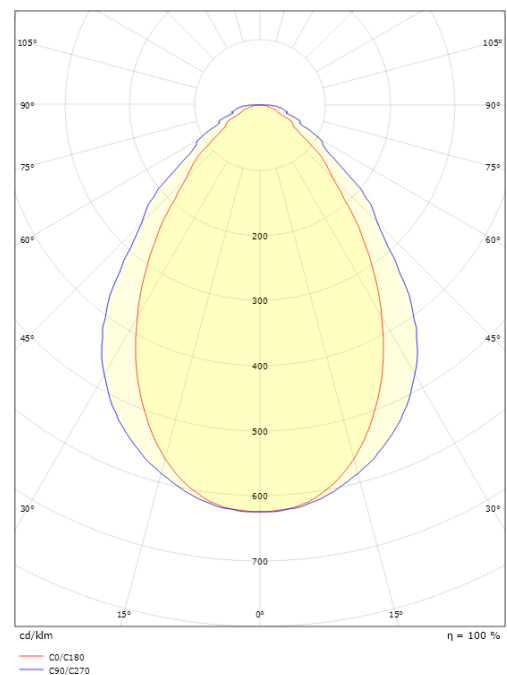

Soort lichtbron: LED
 Luminous flux: 6100lm
 Werkzaamheid: 92 lm/W
 Kleurtemperatuur: 4000K
 Kleurweergave (CRI): Ra>80
 MacAdams factor: SDCM: 3
 levensduur: L80/B20>50,000
 Lichtverdeling: Direct
 Optiek: Lens C, prismatisch conisch
 UGR: UGR<28
 Fotobiologische veiligheid: RG 0

Montage/Aansluiting

Montage: Binnen

Afmetingen

Lengte (mm) L: 1444
 Breedte (mm) W: 64
 Hoogte (mm) H: 102
 Gewicht (kg) bruto/netto: 4,3 / 4,1

Verpakking

Verpakkingsafmetingen (mm): 1531 x 68 x 146

5 7 0 3 8 2 1 1 7 7 4 2 9