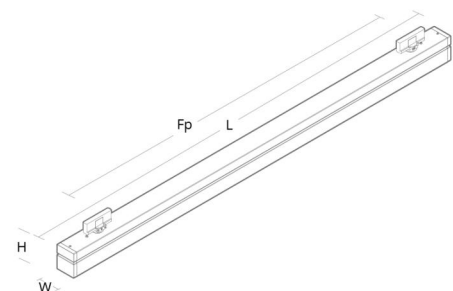

Montage/Aansluiting

Montage: Binnen

Afmetingen

Lengte (mm) L: 1444
 Breedte (mm) W: 64
 Hoogte (mm) H: 102
 Gewicht (kg) bruto/netto: 4,3 / 4,1

Verpakking

Verpakkingsafmetingen (mm): 1531 x 68 x 146

5 7 0 3 8 2 1 1 7 7 4 2 9