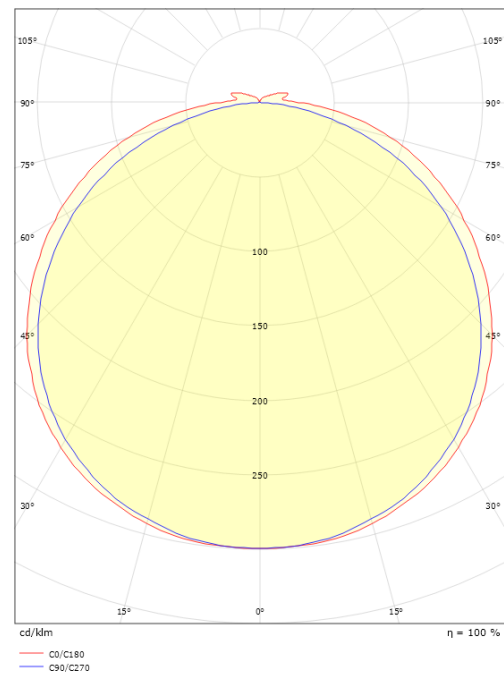

StripLine 1,8m 827lm/m 2700K Ra>90

Artikelcode: 391401
EAN: 7021983914019

Elektrisch

Wattage: 9W/m
System wattage: 9W
Spanning: 24V

Lichttechniek

Soort lichtbron: LED
Luminous flux: 827lm/m
Werkzaamheid: 92 lm/W
Kleurtemperatuur: 2700K
Kleurweergave (CRI): Ra>90
MacAdams factor: SDCM: 2
levensduur: L80/B50>100,000
Lichtverdeling: Direct
Bundelhoek: 120°

Bescherming

Isolatieklasse: Klasse III

Energie en goedkeuringen

Energie-efficiëntieklasse: F

Materiaal en afwerking

Materiaal afdekking: Polyuretan (PU)

Montage/Aansluiting

Montage: Opbouw, Binnen / Buiten
Module: 1,8m
Kabel: Kabel 2m + 0,15 m

Afmetingen

Lengte (mm) L: 1800
Breedte (mm) W: 12
Hoogte (mm) H: 3.2
Gewicht (kg) bruto/netto: 0.192 / 0.142

Verpakking

Verpakkingsafmetingen (mm): 143 x 135 x 18

7 0 2 1 9 8 3 9 1 4 0 1 9