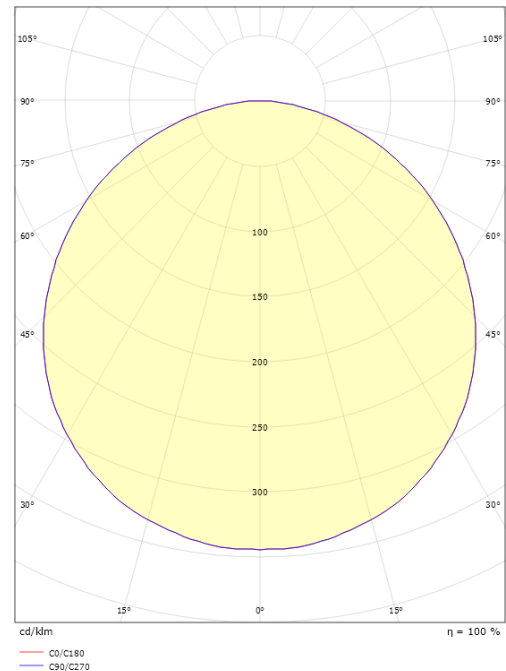

Montage/Aansluiting

Montage: Opbouw, Binnen
Aansluiting: Schroefloos klemmenblok

Afmetingen

Hoogte (mm) H: 77
Diameter (mm) D: 325
Gewicht (kg) bruto/netto: 3.1 / 2.7

Verpakking

Verpakkingsafmetingen (mm): 332 x 332 x 92

7 0 2 1 9 8 6 0 5 1 5 5 1