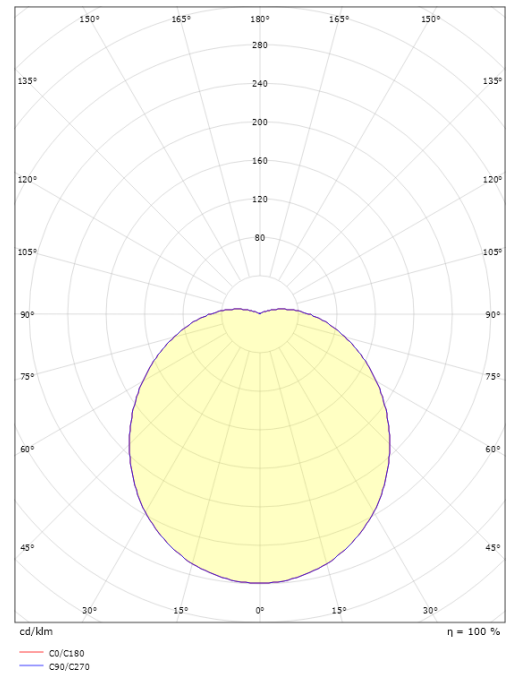

Hoogte (mm) H: 120
 Diameter (mm) D: 270
 Diepte (D): 120
 Gewicht (kg) bruto/netto: 1.95 / 1.74

Verpakking

Verpakkingsafmetingen (mm): 270 x 270 x 120

7 0 2 1 9 8 6 4 4 5 7 0 1