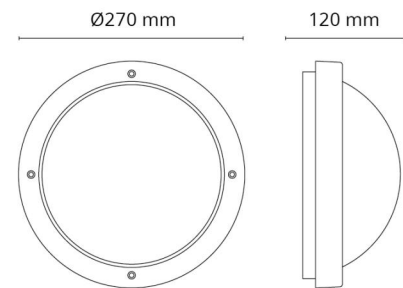

Lichttechniek

Soort lichtbron: LED
 Luminous flux: 740lm
 Werkzaamheid: 64 lm/W
 Kleurtemperatuur: 3000K
 Kleurweergave (CRI): Ra>80
 MacAdams factor: SDCM: 3
 levensduur: L70/B50>50,000
 Lichtverdeling: Direct
 Optiek: Plastic Opal
 Bundelhoek: 120°
 Fotobiologische veiligheid: RG 0

Behuizing: Aluminium
 Kleur: Zwart (RAL 9004)
 Materiaal afdekking: UV-stabilized polycarbonate

Montage/Aansluiting

Montage: Opbouw, Binnen / Buiten
 Module: 1100
 Aansluiting: Schroefloos klemmenblok

Afmetingen

Hoogte (mm) H: 120
 Diameter (mm) D: 270
 Diepte (D): 120
 Gewicht (kg) bruto/netto: 1.95 / 1.74

Verpakking

Verpakkingsafmetingen (mm): 270 x 270 x 120

7 0 2 1 9 8 6 4 4 5 7 0 1