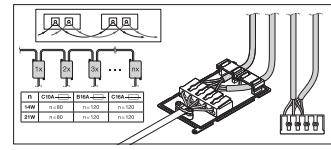

The server returned a "500 Internal Server Error".

Something is broken. Please let us know what you were doing when this error occurred. We will fix it as soon as possible. Sorry for any inconvenience caused.

Referenzen / Verweise

- Zur Garantie siehe www.ledvance.de/garantie

Haftungsausschluss

Änderungen und Irrtümer vorbehalten. Vergewissern Sie sich, dass Sie immer den neuesten Stand verwenden.

Oops! An Error Occurred

The server returned a "500 Internal Server Error".

Something is broken. Please let us know what you were doing when this error occurred. We will fix it as soon as possible. Sorry for any inconvenience caused.