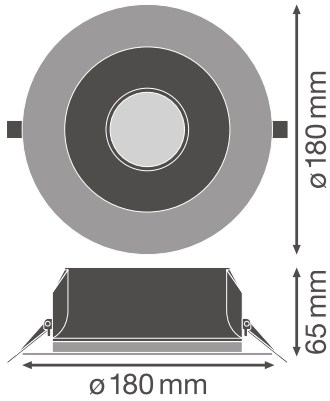

The server returned a "500 Internal Server Error".

Something is broken. Please let us know what you were doing when this error occurred. We will fix it as soon as possible. Sorry for any inconvenience caused.

Materialien & Farben

Produktfarbe	Weiß
Gehäusefarbe	Weiß
Gehäusematerial	Aluminium
Material Abdeckung	Polycarbonat (PC)
Material der lichtemittierenden Fläche	Polykarbonat (PC)
Glühdrahtprüfung nach IEC 60695-2-12	650 °C
Quecksilbergehalt der Lampe	0.0 mg

Anwendung & Installation

Umgebungstemperaturbereich	-20...+45 °C
Lagertemperaturbereich	-40...+70 °C
Anschlussart	Schraubenlose Anschlussklemme
Schutzart	IP54/IP20
Schutzklasse IK (Stoßfestigkeitsgrad)	IK03
Dimmbar	Nein
Montageart	Einbau
Montageort	Decke
Anwendungsumgebung	Innenanwendungen
Einbaudurchmesser	155,0 mm
Einbautiefe	100 mm
LED-Modul austauschbar	Nicht austauschbar
Mit Leuchtmittel	Ja

Lebensdauer

Oops! An Error Occurred

The server returned a "500 Internal Server Error".

Something is broken. Please let us know what you were doing when this error occurred. We will fix it as soon as possible. Sorry for any inconvenience caused.