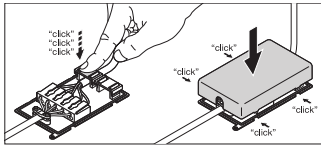

The server returned a "500 Internal Server Error".

Something is broken. Please let us know what you were doing when this error occurred. We will fix it as soon as possible. Sorry for any inconvenience caused.

Referenzen / Verweise

- Zur Garantie siehe www.ledvance.de/garantie

Haftungsausschluss

Änderungen und Irrtümer vorbehalten. Vergewissern Sie sich, dass Sie immer den neuesten Stand verwenden.

Oops! An Error Occurred

The server returned a "500 Internal Server Error".

Something is broken. Please let us know what you were doing when this error occurred. We will fix it as soon as possible. Sorry for any inconvenience caused.