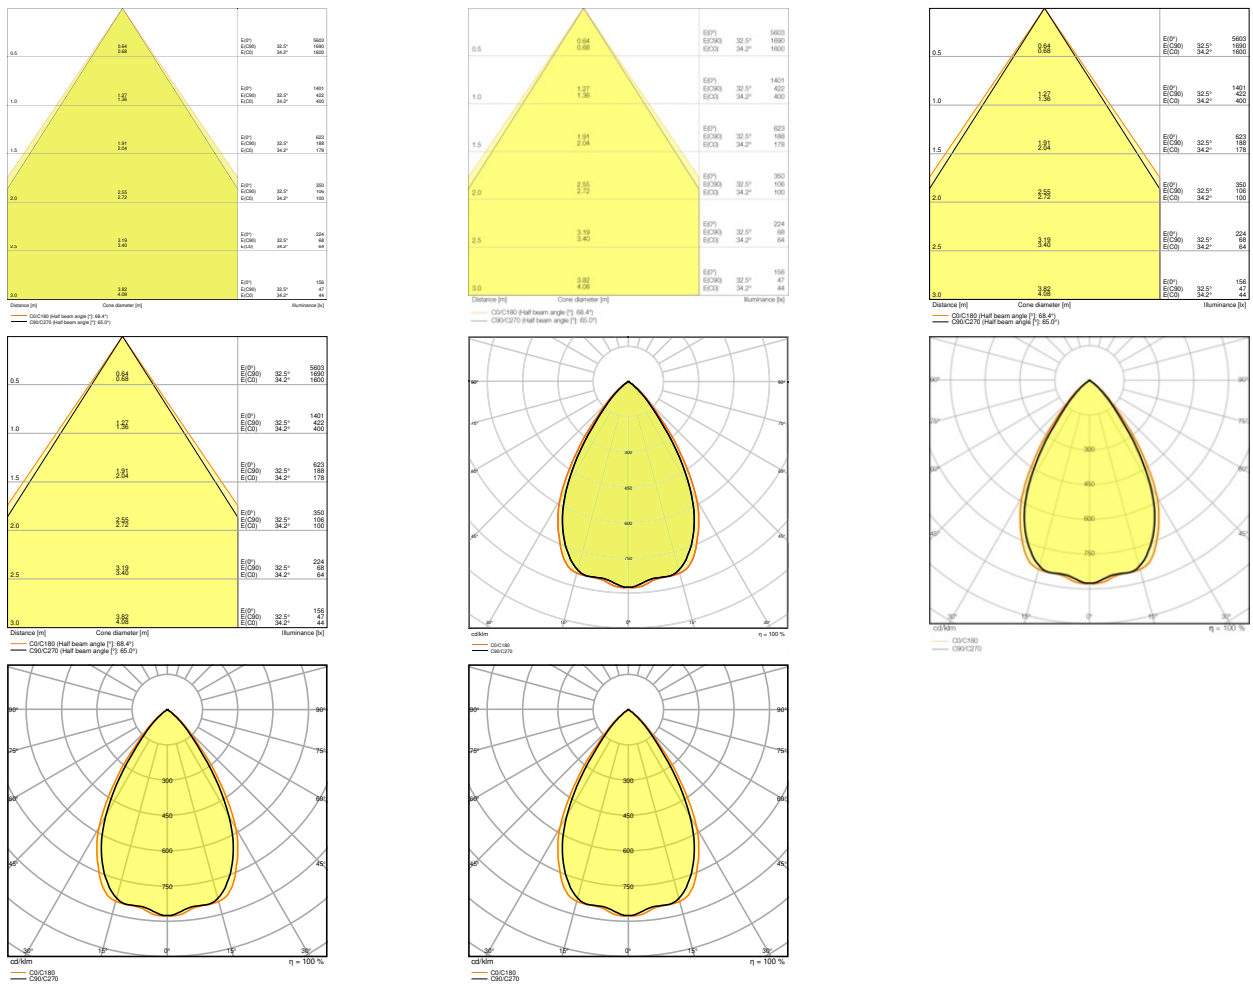

The server returned a "500 Internal Server Error".

Something is broken. Please let us know what you were doing when this error occurred. We will fix it as soon as possible. Sorry for any inconvenience caused.

Maße & Gewicht

Durchmesser	180,00 mm
Höhe	65,00 mm
Produktgewicht	650,00 g

Oops! An Error Occurred

The server returned a "500 Internal Server Error".

Something is broken. Please let us know what you were doing when this error occurred. We will fix it as soon as possible. Sorry for any inconvenience caused.