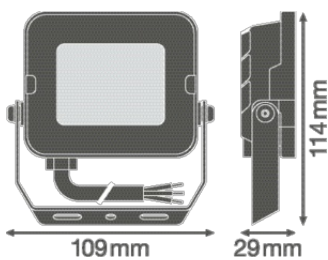

### Productkenmerken

- Reflectorgebaseerde, symmetrische lichtverdeling met een uitstralingshoek van 100° x 100°
- Montagebeugel met 30° hoek en breed rotatiebereik
- Voorgeïnstalleerde, flexibele kabel van 1 m (H05RN-F), gewikkeld 3 x 1,0 mm<sup>2</sup> enkele draden

### Fotometrische gegevens

Lichtstroom	900 lm
Lichtstroom efficiëntie	90 lm/W
Kleurtemperatuur	3000 K
Lichtkleur	Warm White
Kleurweergave-index Ra	$\geq 80$
Standaardafwijking van kleurproeven	< 5 sdc <sub>m</sub>
Lichtsterkte	-
Flikkervrij	Ja
Flikkerwaarde Pst LM	-
Stroboscoopeffect waarde SVM	-
Fotobiologische veiligheidsgroep EN62778	RG1
Fotobiologische veiligheidsgroep EN62471	RG1
Stralingshoek	100 ° x 100 °

## AFMETINGEN & GEWICHT

Lengte	114.00 mm
Breedte	109.00 mm
Hoogte	29.00 mm
Product gewicht	280,00 g
Kabellengte	1000 mm