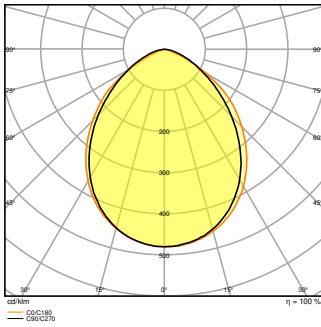

AFMETINGEN & GEWICHT

Lengte	114.00 mm
Breedte	109.00 mm
Hoogte	29.00 mm
Product gewicht	280,00 g
Kabellengte	1000 mm