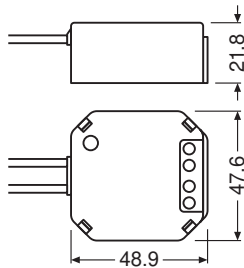

| | |
|----------------|----------|
| Länge | 49 mm |
| Breite | 48.00 mm |
| Höhe | 22.00 mm |
| Produktgewicht | 40,00 g |

Farben & Materialien

| | |
|--------------|----------|
| Produktfarbe | Hellgrau |
|--------------|----------|