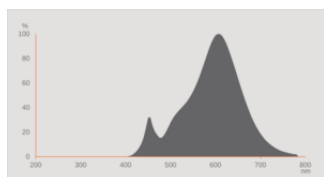

### Fotometrische gegevens

Lichtkleur	Warm White
Lichtstroom einde nominale leven	0.93
Standaardafwijking van kleurproeven	$\leq 6$ sdcn
Nominale lichtstroom	1055 lm
Lichtstroom	1055 lm
Lichtstroom efficiëntie	140 lm/W
Bereik regelb. kleurtemp.	2700 K
Kleurtemperatuur	2700 K
Kleurweergave-index Ra	80
Flikkerwaarde Pst LM	1.0
Stroboscoopeffect waarde SVM	0.9