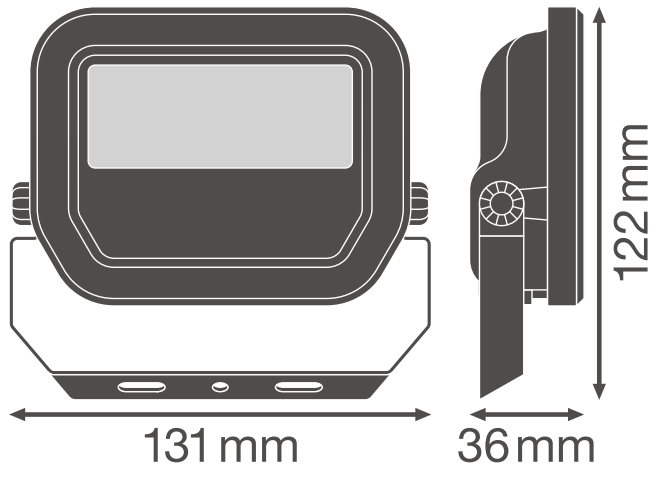

### Productkenmerken

- Reflectorgebaseerde, symmetrische lichtverdeling met een uitstralingshoek van 100° x 100°
- Geïntegreerde brede spanningsdriver, geschikt voor 100 - 277 V<sub>AC</sub>
- Overspanningsbeveiliging: tot 4 kV (L/N-PE), 2 kV (L-N)
- Montagebeugel met 30° hoek en breed rotatiebereik
- Voorgeïnstalleerde, flexibele kabel van 1 m (H05RN-F), gewikkeld 3 x 1,0 mm<sup>2</sup> enkele draden

## Fotometrische gegevens

Lichtstroom	1200 lm
Lichtstroom efficiëntie	120 lm/W
Kleurtemperatuur	6500 K
Lichtkleur	Koel daglicht
Kleurweergave-index Ra	$\geq 80$
Standaardafwijking van kleurproeven	$\leq 5$ sdc <sub>m</sub>
Lichtsterkte	-
Flikkerwaarde Pst LM	-
Stroboscoopeffect waarde SVM	-
Fotobiologische veiligheidsgroep EN62778	RG1
Fotobiologische veiligheidsgroep EN62471	RG1
Stralingshoek	100 ° x 100 °

### AFMETINGEN & GEWICHT

Lengte	122.00 mm
Breedte	131.00 mm
Hoogte	36.00 mm
Product gewicht	400,00 g
Kabellengte	1000 mm

Product line drawing with numbers

Product line drawing with numbers