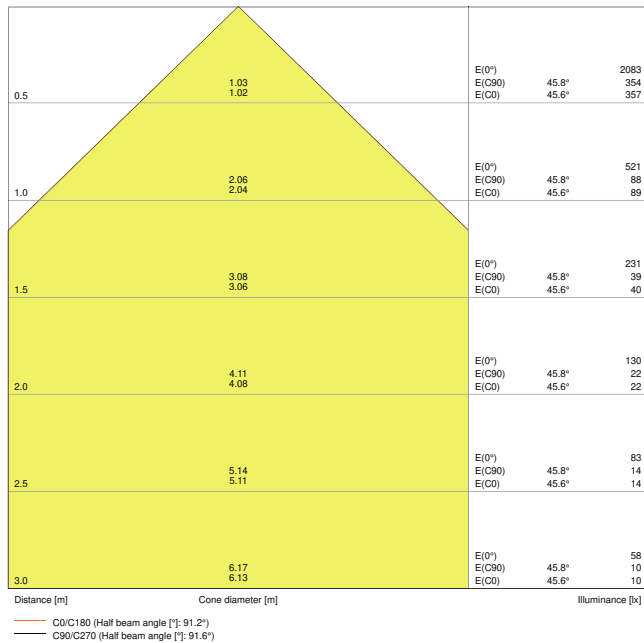

LDC typ cone