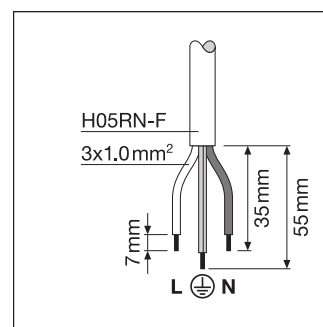

Referenties / Links

- Voor garantie zie www.benelux.ledvance.com/garantie