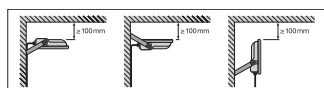

Referenties / Links

- Voor garantie zie www.benelux.ledvance.com/garantie