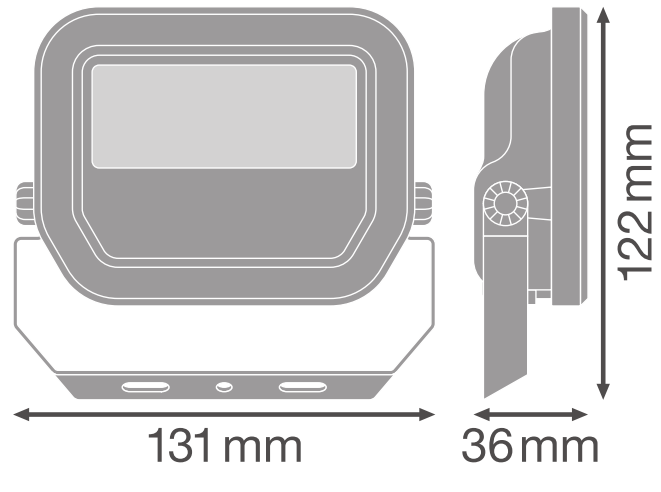

## Fotometrische gegevens

Lichtstroom	1200 lm
Lichtstroom efficiëntie	120 lm/W
Kleurtemperatuur	6500 K
Lichtkleur	Koel daglicht
Kleurweergave-index Ra	$\geq 80$
Standaardafwijking van kleurproeven	$\leq 5$ sdc <sub>m</sub>
Lichtsterkte	-
Flikkerwaarde Pst LM	-
Stroboscoopeffect waarde SVM	-
Fotobiologische veiligheidsgroep EN62778	RG1
Fotobiologische veiligheidsgroep EN62471	RG1
Stralingshoek	100 ° x 100 °

LDC typ cone

LDC typ polar

### AFMETINGEN & GEWICHT

Lengte	122.00 mm
Breedte	131.00 mm
Hoogte	36.00 mm
Product gewicht	400,00 g
Kabellengte	1000 mm

Product line drawing with numbers

Product line drawing with numbers