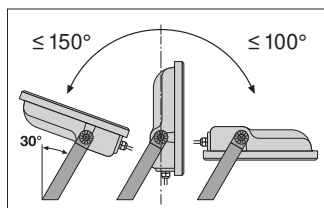

Fotometrische- en lichtontwerpbestanden	
	ROLF file (RELUX)
	UGR file (UGR table)
	LDC typ cone
	LDC typ polar
CAD/BIM-bestanden	
	CAD_STEP_3D
Aanbestedingsteksten	
	Tender documenten

LOGISTIEKE GEGEVENS

Productcode	Verpakkingseenheid (stuks per verpakking)	Afmetingen (lengte x breedte x hoogte)	Brutogewicht	Volume
4058075420922	Vouwdoos 1	136 mm x 57 mm x 118 mm	447.00 g	0.91 dm³
4058075420939	Verzenddoos 12	360 mm x 286 mm x 144 mm	5840.00 g	14.83 dm³

De genoemde productcodes beschrijven de kleinste hoeveelheid die besteld kan worden. Eén verzendeenheid kan bestaan uit één of meer afzonderlijke producten. Bij het plaatsen van een order enkele of veelvoud van de verpakkingseenheid invoeren.

AANVULLENDE CATALOGUSINFORMATIE

	A	B	C	⚙️	📄
10W	38	60	5.5	2x M4	0.014m²
20W	38	80	8.5	2x M5	0.018m²
30W	38	90	8.5	2x M5	0.021m²
50W	78	110	8.5	2x M6	0.029m²