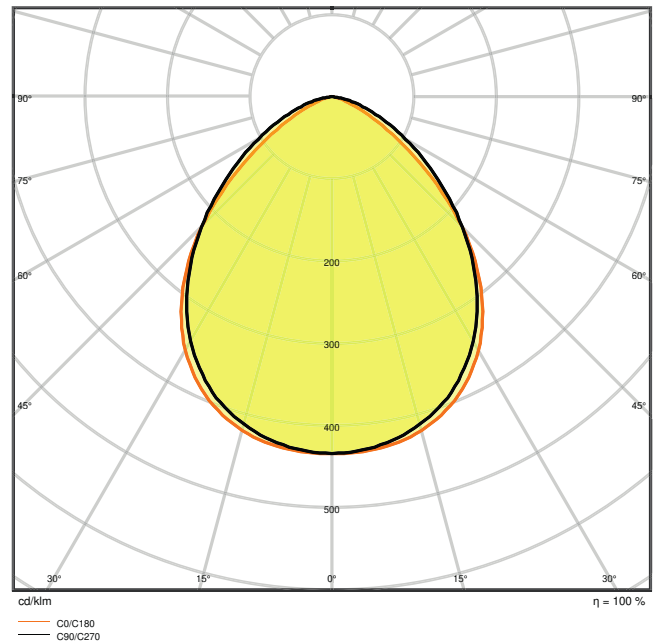

LDC typ polar

AFMETINGEN & GEWICHT

Lengte	122.00 mm
Breedte	131.00 mm
Hoogte	36.00 mm
Product gewicht	400,00 g
Kabellengte	1000 mm