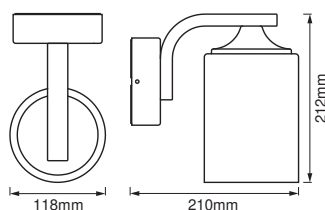

## DIMENSIONS ET POIDS

Diamètre	118,0 mm
Longueur	210.00 mm
Largeur	118.00 mm
Hauteur	212.00 mm
Poids du produit	1200,00 g