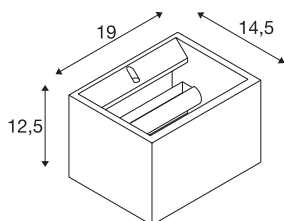

PLASTRA QT-DE12 WL

wandarmatuur voor binnen, wit

Met de gipslamp PLASTRA QT-DE12 beschikt u over een uiterst persoonlijke wandarmatuur met puristische vormgeving. Voorbereid voor het gebruik van QT-DE12-lichtbronnen is deze armatuur klaar voor rechtstreekse aansluiting op 230 V netspanning. De lamp is na het gronden met muurverf naar keuze overschilderbaar.

TECHNISCHE SPECIFICATIES

Art.nr.	1002238
Fitting	R7s 118mm
Aantal fittingen	1
IP-code	IP 20
Montage	Opbouw
Montagebeschrijving	Wand
Primaire nominale spanning	220-240V ~50/60Hz
Veiligheidsklasse	I
Wattage	20 W
Kleur	wit
Lichtsterkteverdeling	asymmetrisch
Lichtval	direct - indirect
Breedte	19 cm
Hoogte	12.5 cm
Diepte	14.5 cm
Nettogewicht	1.731 kg
Brutogewicht	2.121 kg
BIG WHITE pagina	191