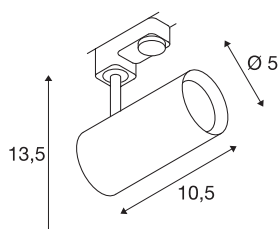

## NOBLO SPOT

zwart, 2700K, 36°, incl. 3-fasen adapter

Draai- en kantelbare led spot NOBLO met bijbehorende adapter voor het driefasen hoogvolt spanningsrailsysteem. De lamp overtuigt door zijn slank design en is bijgevolg ideaal voor moderne lichtconcepten. De aluminium lamp is met een premium led-module uitgerust.

## TECHNISCHE SPECIFICATIES

Art.nr.	1001865
Aantal verschillende lichtopeningen	1
Draai- of kantelbaar	Draai- en zwenkbaar
IP-code	IP 20
Montage	Opbouw
Montagebeschrijving	Rail plafond,Rail wand
Dimbaar	Ja
Dimtechniek	Fase-afsnijding
Primaire nominale spanning	220-240V ~50/60Hz
Secundaire stroom / spanning	350 mA
Veiligheidsklasse	I
Wattage	7.5 W
minimale omgevingstemperatuur	-20 °C
maximale omgevingstemperatuur	30 °C
Niveau van inschakelstroom	9 A
Duur van inschakelstroom	23 µs
Stroboscopisch effect (SVM)	0.03
Lumen	620 lm
Lichtkleurtemperatuur	2700 Kelvin
Stralingshoek	36 °
Kleur	zwart
CRI	80

## Lichtbron

916369	
--------	---

<b>LXXBXX gegevens</b>	L70B50
<b>Levensduur</b>	30000 h
<b>Lichtval</b>	direct
<b>Risk Group</b>	1
<b>Lengte</b>	10.5 cm
<b>Hoogte</b>	13.5 cm
<b>Diameter</b>	5 cm
<b>Nettogewicht</b>	0.29 kg
<b>Brutogewicht</b>	0.387 kg
<b>BIG WHITE pagina</b>	458