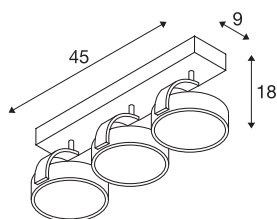

TECHNISCHE SPECIFICATIES

Art.nr.	1000704
Lichtbronnen	QPAR111
Aantal fittingen	3
Inclusief lampen	Geen
Kantelbereik	90 °
Horizontaal draaibereik	350 °
Draai- of kantelbaar	Draai- en zwenkbaar
IP-code	IP 20
Montage	Opbouw
Montagebeschrijving	Plafond, Wand
Primaire nominale spanning	220-240V ~50/60Hz
Veiligheidsklasse	I
Wattage	75 W
maximale omgevingstemperatuur	40 °C
Kleur	zwart
Lichtval	direct
Lengte	45 cm
Breedte	9 cm
Hoogte	18 cm
Nettogewicht	1.324 kg
Brutogewicht	1.734 kg
BIG WHITE pagina	304