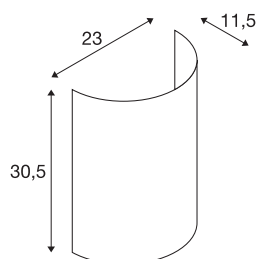

## FENDA halve kap

wit

FENDA lampenkap in moderne kleuren voor de FENDA Basis wandlamp 1001272

### TECHNISCHE SPECIFICATIES

Art.nr.	1001275
Kleur	wit
Lichtval	diffuus
Breedte	23 cm
Hoogte	30 cm
Diepte	12 cm
Nettogewicht	0.215 kg
Brutogewicht	0.524 kg
BIG WHITE pagina	218