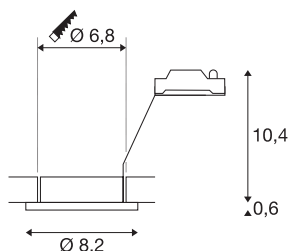

## DOLIX OUT QPAR51

rond, wit

De 230 V plafondbouwring DOLIX OUT is gemaakt van aluminium en uitgerust met glas ter bescherming tegen spatwater. Dankzij de beschermingsklasse IP44 is het armatuur buiten of in vochtige ruimtes te gebruiken. Door de ingebouwde GU10 hoogvolt-fitting is de plafondbouwring DOLIX OUT gereed voor directe aansluiting op 230 V netspanning.

## TECHNISCHE SPECIFICATIES

Art.nr.	1001165
Aantal fittingen	1
IP-code	IP 65
Slagvastheidsklasse	IK 02
Slagvastheid	0.2 Joule
Montage	Inbouw
Montagebeschrijving	Plafond
Primaire nominale spanning	220-240V ~50/60Hz
Veiligheidsklasse	II
Wattage	50 W
Kleur	wit
Lichtval	direct
Hoogte	11 cm
Diameter	8.2 cm
Nettogewicht	0.184 kg
Brutogewicht	0.217 kg
Vorm inbouwopening	rond
Inbouwdiepte	11 cm
Inbouwdiameter	6.8 cm
BIG WHITE pagina	713