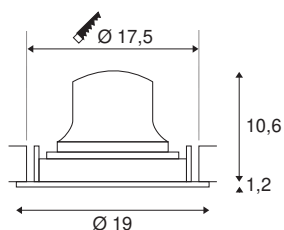

NUMINOS® MOVE DL XL

Indoor led plafondbinbouwlamp wit/wit 2700 K 20°
draai- en zwenkbaar

Het NUMINOS verlichtingssysteem van SLV combineert techniek, design en functionaliteit als geen ander. Met verschillende downlights en spots zorgt u voor duizend lichtontwerpmogelijkheden. Ook met de NUMINOS® MOVE DL XL plafondbinbouwarmatuur, die overtuigt door de beste afwerkings- en lichtkwaliteit. Ideaal voor een subtiele, moderne en ruimtebesparende verlichting die de aandacht richt op objecten of de ruimte. De plafondbinbouwarmatuur overtuigt met een stroomverbruik van 37,4 Watt, een lichtintensiteit van 3500 lumen, een kleurtemperatuur van 2700 Kelvin en de hoge kleurweergave-index van meer dan 90. De montage voert u in een mum van tijd uit. Wanneer kiest u voor NUMINOS van SLV: de modulaire diversiteit wacht op u?

TECHNISCHE SPECIFICATIES

Art.nr.	1003710
Aantal verschillende lichtopeningen	1
Draai- of kantelbaar	Draai- en zwenkbaar
IP-code	IP 20
Slagvastheidsklasse	IK 02
Slagvastheid	0.2 Joule
Montage	Inbouw
Montagebeschrijving	Plafond
Secundaire stroom / spanning	1050 mA
Veiligheidsklasse	III
Wattage	37.4 W
minimale omgevingstemperatuur	-20 °C
maximale omgevingstemperatuur	40 °C
Lumen	3500 lm
Lichtkleurtemperatuur	2700 Kelvin
Stralingshoek	20 °
Kleur	wit
CRI	90
UGR ≤	19
LXXBXX gegevens	L80B50
Levensduur	50000 h
Lichtsterkteverdeling	rotatiesymmetrisch

Lichtval	direct
Risk Group	1
Hoogte	11.8 cm
Diameter	19 cm
Nettogewicht	0.7 kg
Brutogewicht	0.89 kg
Vorm inbouwopening	rond
Inbouwdiepte	13 cm
Inbouwdiameter	17.5 cm
BIG WHITE pagina	46