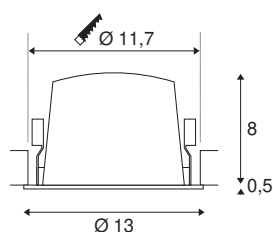

TECHNISCHE SPECIFICATIES

Art.nr.	1003955
Aantal verschillende lichtopeningen	1
IP-code	IP 20 / IP 44
Slagvastheidsklasse	IK 02
Slagvastheid	0.2 Joule
Montage	Inbouw
Montagebeschrijving	Plafond
Secundaire stroom / spanning	700 mA
Veiligheidsklasse	III
Wattage	25.41 W
minimale omgevingstemperatuur	-20 °C
maximale omgevingstemperatuur	40 °C
Lumen	2150 lm
Lichtkleurtemperatuur	3000 Kelvin
Stralingshoek	55 °
Kleur	wit
CRI	90
UGR ≤	25
LXXBXX gegevens	L80B50
Levensduur	50000 h
Lichtsterkteverdeling	rotatiesymmetrisch
Lichtval	direct

Risk Group	1
Hoogte	8.5 cm
Diameter	13 cm
Nettogewicht	0.465 kg
Brutogewicht	0.525 kg
Vorm inbouwopening	rond
Inbouwdiepte	9 cm
Inbouwdiameter	11.7 cm
BIG WHITE pagina	34