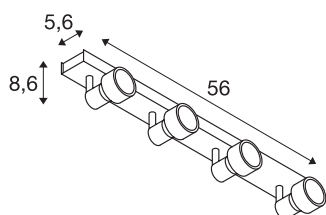

PURI CW

indoor wand- en plafondopbouwlamp, quad, QPAR51, zwart, 4x50W

Wand- en plafondlamp van de PURI-serie waarbij afhankelijk van de versie een tot vier lampenkoppen draai- en kantelbaar op de rozet van de lamp gemonteerd zijn. De aluminium lamp is door de ingebouwde GU10-fitting zowel voor halogeen- als led-lichtbronnen geschikt. Voor lichtbronnen van 5 cm diameter wordt een op de lichtbron te plaatsen sierring meegeleverd. De in meerdere kleurvarianten beschikbare lamp wordt direct op 230 V netspanning aangesloten.

TECHNISCHE SPECIFICATIES

Art.nr.	1002029
Aantal fittingen	4
Kantelbereik	85 °
Horizontaal draaibereik	350 °
Draai- of kantelbaar	Draai- en zwenkbaar
IP-code	IP 20
Montage	Opbouw
Montagebeschrijving	Plafond,Wand
Primaire nominale spanning	220-240V ~50/60Hz
Veiligheidsklasse	I
Wattage	50 W
Kleur	zwart
Lichtval	direct
Lengte	56 cm
Breedte	5.6 cm
Hoogte	8.6 cm
Nettogewicht	1.273 kg
Brutogewicht	1.591 kg
BIG WHITE pagina	312