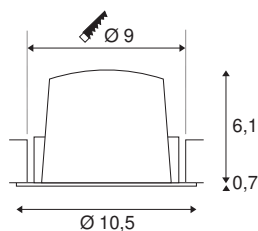

NUMINOS® DL M

Indoor led plafondinbouwarmatuur zwart/wit 4000K
20° incl. bladveren

Het NUMINOS verlichtingssysteem van SLV combineert techniek, design en functionaliteit als geen ander. Met verschillende downlights en spots kunt u duizend lichtontwerpmogelijkheden beleven. Met de NUMINOS® DL S plafondinbouwarmatuur, die overtuigt door zijn hoogwaardige afwerkings- en lichtkwaliteit. Ideaal voor een subtiele, moderne en ruimtebesparende verlichting die de aandacht richt op objecten of de ruimte. De plafondinbouwarmatuur overtuigt met een stroomverbruik van 17,55 Watt, een lichtintensiteit van 1750 lumen, een kleurtemperatuur van 4000 Kelvin en de hoge kleurweergave-index van meer dan 90. De montage voert u in een mum van tijd uit. Wanneer kiest u voor de modulaire diversiteit van SLV?

TECHNISCHE SPECIFICATIES

Art.nr.	1003890
Aantal verschillende lichtopeningen	1
IP-code	IP 20 / IP 44
Slagvastheidsklasse	IK 02
Slagvastheid	0.2 Joule
Montage	Inbouw
Montagebeschrijving	Plafond
Secundaire stroom / spanning	500 mA
Veiligheidsklasse	III
Wattage	17.55 W
minimale omgevingstemperatuur	-20 °C
maximale omgevingstemperatuur	40 °C
Lumen	1750 lm
Lichtkleurtemperatuur	4000 Kelvin
Stralingshoek	20 °
Kleur	zwart
CRI	90
UGR ≤	22
LXXBXX gegevens	L80B50
Levensduur	50000 h
Lichtsterkteverdeling	rotatiesymmetrisch
Lichtval	direct

Risk Group	1
Hoogte	6.8 cm
Diameter	10.5 cm
Nettogewicht	0.24 kg
Brutogewicht	0.28 kg
Vorm inbouwopening	rond
Inbouwdiepte	7.5 cm
Inbouwdiameter	9 cm
BIG WHITE pagina	32