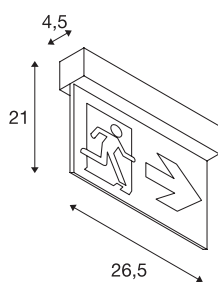

P-LIGHT 27

wand- en plafondlamp, nooduitgang verlichting, led, 6000K, wit, L/B/H 26,5/4,5/21 cm, 3,5 W

De noodverlichting P-LIGHT 27 is als wand- en plafondlamp geschikt. De noodverlichtingen zijn uitgerust met ingebouwde Ni-Mh accu en met automatische zelftest. Het detectiebereik bedraagt 24 m. De noodbedrijfstijd van de lamp bedraagt drie uur. De armatuur kan worden gebruikt in continue stand/stand-by. De elektrische aansluiting van de lamp vindt direct op 230 V. Meer uitvoeringen van de P-LIGHT serie zijn beschikbaar. Bij de lamp wordt een set van drie bordjes met verschillende pijlrichtingen (rechts / links / onder) geleverd. Optioneel zijn meer borden verkrijgbaar.

TECHNISCHE SPECIFICATIES

Art.nr.	240000
Aantal verschillende lichtopeningen	1
IP-code	IP 20
Montage	Opbouw
Montagebeschrijving	Plafond,Wand
Primaire nominale spanning	220-240V ~50Hz
Veiligheidsklasse	II
Wattage	3.5 W
Lumen	32 lm
Lichtkleurtemperatuur	6000 Kelvin
Kleur	wit
CRI	80
LXXBXX gegevens	L70B50
Levensduur	25000 h
Breedte	26.5 cm
Hoogte	21 cm
Diepte	4.5 cm
Nettogewicht	0.843 kg
Brutogewicht	1.06 kg
BIG WHITE pagina	340