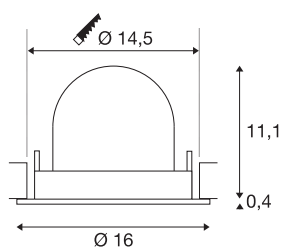

## TECHNISCHE SPECIFICATIES

Art.nr.	1006018
Aantal verschillende lichtopeningen	1
Draai- of kantelbaar	Draai- en zwenkbaar
Montage	Inbouw
Montagebeschrijving	Plafond
Secundaire stroom / spanning	700 mA
Veiligheidsklasse	III
Wattage	25.4 W
Lumen	2450 lm
Lichtkleurtemperatuur	4000 Kelvin
Stralingshoek	55 °
Kleur	zwart
CRI	90
UGR ≤	22
LXXBXX gegevens	L80B50
Levensduur	50000 h
Risk Group	1
Hoogte	11.5 cm
Diameter	16 cm
Nettogewicht	0.6 kg
Brutogewicht	0.75 kg
Vorm inbouwopening	rond

Inbouwdiepte	11.5 cm
Inbouwdiameter	14.5 cm
BIG WHITE pagina	55