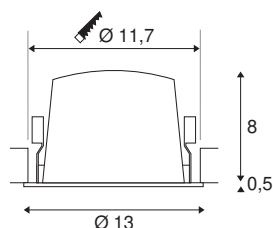

TECHNISCHE SPECIFICATIES

Art.nr.	1003979
Aantal verschillende lichtopeningen	1
IP-code	IP 20 / IP 44
Slagvastheidsklasse	IK 02
Slagvastheid	0.2 Joule
Montage	Inbouw
Montagebeschrijving	Plafond
Secundaire stroom / spanning	700 mA
Veiligheidsklasse	III
Wattage	25.41 W
minimale omgevingstemperatuur	-20 °C
maximale omgevingstemperatuur	40 °C
Lumen	2350 lm
Lichtkleurtemperatuur	4000 Kelvin
Stralingshoek	55 °
Kleur	wit
CRI	90
UGR ≤	25
LXXBXX gegevens	L80B50
Levensduur	50000 h
Lichtsterkteverdeling	rotatiesymmetrisch
Lichtval	direct

Risk Group	1
Hoogte	8.5 cm
Diameter	13 cm
Nettogewicht	0.465 kg
Brutogewicht	0.525 kg
Vorm inbouwopening	rond
Inbouwdiepte	9 cm
Inbouwdiameter	11.7 cm
BIG WHITE pagina	34