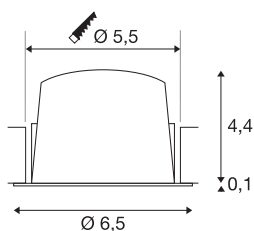

TECHNISCHE SPECIFICATIES

Art.nr.	1005539
IP-code	IP 20 / IP 44
Slagvastheidsklasse	IK 02
Slagvastheid	0.2 Joule
Montage	Inbouw
Montagebeschrijving	Plafond
Secundaire stroom / spanning	200 mA
Veiligheidsklasse	III
Wattage	7 W
minimale omgevingstemperatuur	-20 °C
maximale omgevingstemperatuur	40 °C
Lumen	730 lm
Lichtkleurtemperatuur	4000 Kelvin
Stralingshoek	40 °
Kleur	zwart
CRI	90
UGR ≤	22
LXXBXX gegevens	L80B50
Levensduur	50000 h
Risk Group	2
Hoogte	4.5 cm
Diameter	6.5 cm

Nettogewicht	0.115 kg
Brutogewicht	0.135 kg
Vorm inbouwopening	rond
Inbouwdiepte	11 cm
Inbouwdiameter	5.5 cm
BIG WHITE pagina	29