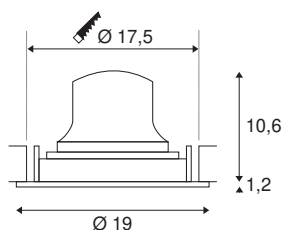

TECHNISCHE SPECIFICATIES

Art.nr.	1003724
Aantal verschillende lichtopeningen	1
Draai- of kantelbaar	Draai- en zwenkbaar
IP-code	IP 20
Slagvastheidsklasse	IK 02
Slagvastheid	0.2 Joule
Montage	Inbouw
Montagebeschrijving	Plafond
Secundaire stroom / spanning	1050 mA
Veiligheidsklasse	III
Wattage	37.4 W
minimale omgevingstemperatuur	-20 °C
maximale omgevingstemperatuur	40 °C
Lumen	3300 lm
Lichtkleurtemperatuur	3000 Kelvin
Stralingshoek	40 °
Kleur	zwart
CRI	90
UGR ≤	22
LXXBXX gegevens	L80B50
Levensduur	50000 h
Lichtsterkteverdeling	rotatiesymmetrisch

Lichtval	direct
Risk Group	1
Hoogte	11.8 cm
Diameter	19 cm
Nettogewicht	0.7 kg
Brutogewicht	0.89 kg
Vorm inbouwopening	rond
Inbouwdiepte	13 cm
Inbouwdiameter	17.5 cm
BIG WHITE pagina	46