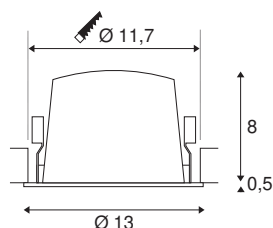

TECHNISCHE SPECIFICATIES

Art.nr.	1003937
Aantal verschillende lichtopeningen	1
IP-code	IP 20 / IP 44
Slagvastheidsklasse	IK 02
Slagvastheid	0.2 Joule
Montage	Inbouw
Montagebeschrijving	Plafond
Secundaire stroom / spanning	700 mA
Veiligheidsklasse	III
Wattage	25.41 W
minimale omgevingstemperatuur	-20 °C
maximale omgevingstemperatuur	40 °C
Lumen	2150 lm
Lichtkleurtemperatuur	3000 Kelvin
Stralingshoek	20 °
Kleur	zwart
CRI	90
UGR ≤	22
LXXBXX gegevens	L80B50
Levensduur	50000 h
Lichtsterkteverdeling	rotatiesymmetrisch
Lichtval	direct

Risk Group	1
Hoogte	8.5 cm
Diameter	13 cm
Nettogewicht	0.465 kg
Brutogewicht	0.525 kg
Vorm inbouwopening	rond
Inbouwdiepte	9 cm
Inbouwdiameter	11.7 cm
BIG WHITE pagina	34