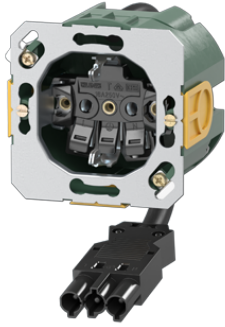

Productdatablad

Artikelnr.

STEK-K102

Wandcontactdoos

met insteekklemmen voor massieve en onbehandelde soepele aders 2,5 mm²
met inbouwdoos Attema halogeenvrij
met 50 cm zwart snoer, halogeenvrij, 3 x 2,5 mm²
met zwarte WIELAND GST18I3 steker (male)