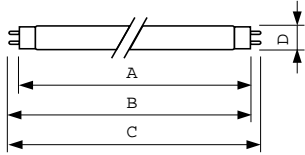

Keurmerken en classificaties	
Kwikhoud (Hg) (nom.)	5,0 mg
Energieverbruik kWh/1.000 uur	37 kWh

Productgegevens	
Full EOC	871150070624940
Productnaam voor bestelling	MASTER TL-D Food 30W/79 SLV/25
Bestelcode	70624940
Lokale code	TLD30W79
Numerator - Aantal per pak	1
Numerator - Dozen per buitendoos	25
Materiaalnummer (12NC)	928025402043
Volledige productnaam	MASTER TL-D Food 30W/79 1SL/25

MASTER TL-D Food

EAN/UPC - Case

8711500613103

Maatschets

Product	D (max)	A (max)	B (max)	B (min)	C (max)
MASTER TL-D Food 30W/79 SLV/25	28 mm	894,6 mm	901,7 mm	899,3 mm	908,8 mm

Fotometrische gegevens

Spectral Power Distribution Colour - MASTER TL-D Food 30W/79 SLV/25