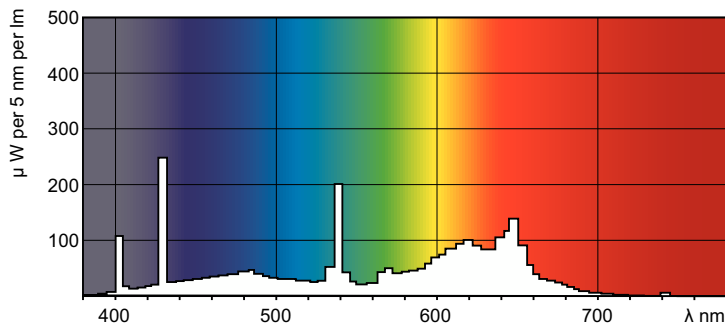

Product gegevens

Algemene informatie	
Lampvoet	G13 [Medium Bi-Pin Fluorescent]
Levensduur tot 50% uitval (nom.)	15.000 hr

Gegevens lichttechniek	
Kleurcode	79
Lichtstroom	1300 lm
Kleuraanduiding	Levensmiddelen
Gecorreleerde kleurtemperatuur (nom)	3800 K
Lichtrendement (gespec.) (nom.)	43 lm/W
Kleurweergave-index (CRI)	74

MASTER TL-D Food

EAN/UPC - Case

8711500613103

Maatschets

Product	D (max)	A (max)	B (max)	B (min)	C (max)
MASTER TL-D Food 30W/79 SLV/25	28 mm	894,6 mm	901,7 mm	899,3 mm	908,8 mm

Fotometrische gegevens

Spectral Power Distribution Colour - MASTER TL-D Food 30W/79 SLV/25

Levensduur

Life Expectancy Diagram - MASTER TL-D Food 30W/79 SLV/25

Life Expectancy Diagram - MASTER TL-D Food 30W/79 SLV/25

MASTER TL-D Food

Levensduur

Lumen Maintenance Diagram - MASTER TL-D Food 30W/79 SLV/25