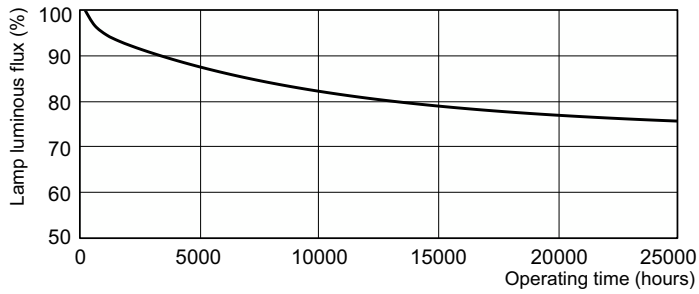

Keurmerken en classificaties	
Kwikhoud (Hg) (nom.)	5,0 mg
Energieverbruik kWh/1.000 uur	37 kWh

Productgegevens	
Full EOC	871150070624940
Productnaam voor bestelling	MASTER TL-D Food 30W/79 SLV/25
Bestelcode	70624940
Lokale code	TLD30W79
Numerator - Aantal per pak	1
Numerator - Dozen per buitendoos	25
Materiaalnummer (12NC)	928025402043
Volledige productnaam	MASTER TL-D Food 30W/79 1SL/25

MASTER TL-D Food

EAN/UPC - Case

8711500613103

Maatschets

Product	D (max)	A (max)	B (max)	B (min)	C (max)
MASTER TL-D Food 30W/79 SLV/25	28 mm	894,6 mm	901,7 mm	899,3 mm	908,8 mm

Fotometrische gegevens

Spectral Power Distribution Colour - MASTER TL-D Food 30W/79 SLV/25

Levensduur

Life Expectancy Diagram - MASTER TL-D Food 30W/79 SLV/25

Life Expectancy Diagram - MASTER TL-D Food 30W/79 SLV/25

MASTER TL-D Food

Levensduur

Lumen Maintenance Diagram - MASTER TL-D Food 30W/79 SLV/25