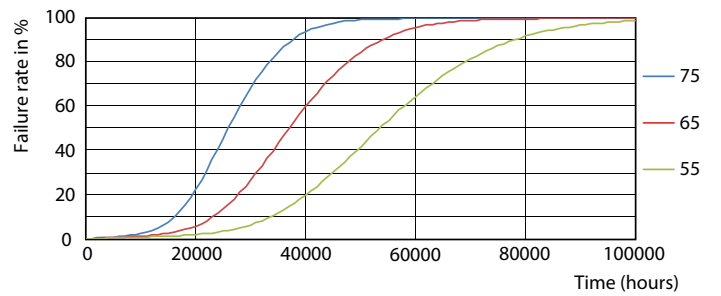

Levensduur

Life Expectancy Diagram - CorePro LEDtube UN 1200mm HO 18W830 T8