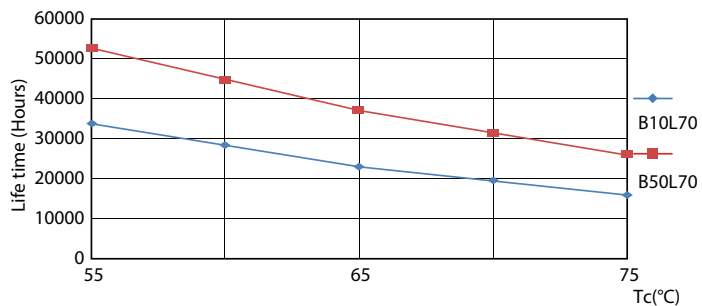

Product gegevens

Algemene informatie		LLMF bij einde nominale levensduur (nom.) 70 %	
Lamptype	LED	Flikkerwaarde (PstLM)	1
Meetreferentie van lichtstroom	Sphere	Stroboscoopeffectwaarde (SVM)	0,9
Schakelcyclus	50.000	Bedrijfs- en elektrische gegevens	
Nominale levensduur	50.000 hr	Ingangsfrequentie	50 to 60 Hz
Lampvoet	G13 [Medium Bi-Pin Fluorescent]	Ingangsfrequentie	50 tot 60 Hz
Gegevens lichttechniek		Energieverbruik	18 W
Kleurcode	830 [CCT of 3000K]	Lampstroom (nom.)	100 mA
Bundelhoek (nom.)	240 graden	Opstarttijd (nom.)	0,5 s
Lichtstroom	1.850 lm	Opwarmtijd tot 60% licht	0,5 s
Kleuraanduiding	Wit (WH)	Arbeidsfactor	0,9
Gecorreleerde kleurtemperatuur (nom)	3000 K	Spanning (nom.)	220-240 V
Lichtrendement (nominiaal)	102,00 lm/W	Operationele temperatuur	
Kleurconsistentie	<6	Omgevingstemperatuurbereik	-20 °C t/m 45 °C
Kleurweergave-index (CRI)	80		

Life Expectancy Diagram

Lumen Maintenance Diagram - CorePro LEDtube UN 1200mm HO 18W830 T8

Lumen Maintenance Diagram

CorePro LEDtube Universal T8

Levensduur

Life Expectancy Diagram