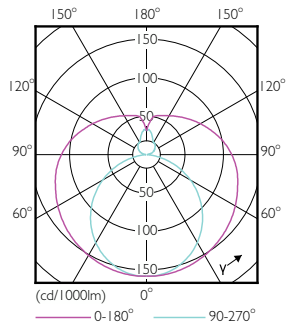

CorePro LEDtube Universal T8

Fotometrische gegevens

Light Distribution Diagram