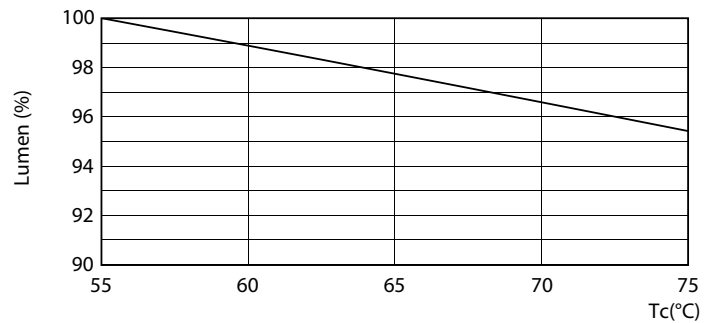

Life Expectancy Diagram

Lumen Maintenance Diagram - CorePro LEDtube UN 1200mm HO 18W830 T8

Lumen Maintenance Diagram