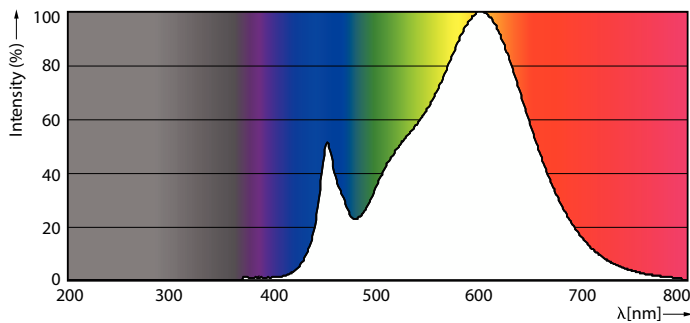

Product gegevens

Algemene informatie		LLMF bij einde nominale levensduur (nom.) 70 %	
Lamptype	LED	Flikkerwaarde (PstLM)	1
Meetreferentie van lichtstroom	Sphere	Stroboscoopeffectwaarde (SVM)	0,9
Schakelcyclus	50.000	Bedrijfs- en elektrische gegevens	
Nominale levensduur	50.000 hr	Ingangsfrequentie	50 to 60 Hz
Lampvoet	G13 [Medium Bi-Pin Fluorescent]	Ingangsfrequentie	50 tot 60 Hz
Gegevens lichttechniek		Energieverbruik	18 W
Kleurcode	830 [CCT of 3000K]	Lampstroom (nom.)	100 mA
Bundelhoek (nom.)	240 graden	Opstarttijd (nom.)	0,5 s
Lichtstroom	1.850 lm	Opwarmtijd tot 60% licht	0,5 s
Kleuraanduiding	Wit (WH)	Arbeidsfactor	0,9
Gecorreleerde kleurtemperatuur (nom)	3000 K	Spanning (nom.)	220-240 V
Lichtrendement (nominiaal)	102,00 lm/W	Operationele temperatuur	
Kleurconsistentie	<6	Omgevingstemperatuurbereik	-20 °C t/m 45 °C
Kleurweergave-index (CRI)	80		

CorePro LEDtube Universal T8

T-behuizing maximaal (nom.)	55 °C
Dimbaarheid en regelsystemen	
Dimbaar	Nee
Eigenschappen behuizing en afmetingen	
Lampafwerking	Mat
Lampmateriaal	Glas
Productlengte	1.200 mm
Lampvorm	Buis, dubbelkneeps
Keurmerken en classificaties	
Energie-efficiëntielabel	F
Energiebesparend product	Ja
Keurmerken	RoHS-conform TUV CE-markering KEMA-KEUR-certificaat
Energieverbruik kWh/1.000 uur	18 kWh
EPREL-registratienummer	1315787

Maatschets

Product	D1	D2	A1	A2	A3
CorePro LEDtube UN 1200mm HO 18W830 T8	27,9 mm	28 mm	1.199,4 mm	1.205,3 mm	1.213,6 mm

Fotometrische gegevens

Spectral Power Distribution Colour - CorePro LEDtube UN 1200mm HO 18W830 T8