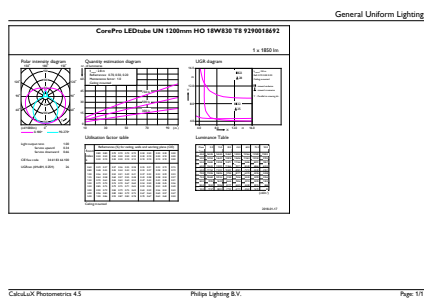

Product gegevens

Algemene informatie		LLMF bij einde nominale levensduur (nom.) 70 %	
Lamptype	LED	Flikkerwaarde (PstLM)	1
Meetreferentie van lichtstroom	Sphere	Stroboscoopeffectwaarde (SVM)	0,9
Schakelcyclus	50.000	Bedrijfs- en elektrische gegevens	
Nominale levensduur	50.000 hr	Ingangsfrequentie	50 to 60 Hz
Lampvoet	G13 [Medium Bi-Pin Fluorescent]	Ingangsfrequentie	50 tot 60 Hz
Gegevens lichttechniek		Energieverbruik	18 W
Kleurcode	830 [CCT of 3000K]	Lampstroom (nom.)	100 mA
Bundelhoek (nom.)	240 graden	Opstarttijd (nom.)	0,5 s
Lichtstroom	1.850 lm	Opwarmtijd tot 60% licht	0,5 s
Kleuraanduiding	Wit (WH)	Arbeidsfactor	0,9
Gecorreleerde kleurtemperatuur (nom)	3000 K	Spanning (nom.)	220-240 V
Lichtrendement (nominiaal)	102,00 lm/W	Operationele temperatuur	
Kleurconsistentie	<6	Omgevingstemperatuurbereik	-20 °C t/m 45 °C
Kleurweergave-index (CRI)	80		

CorePro LEDtube Universal T8

T-behuizing maximaal (nom.)	55 °C
Dimbaarheid en regelsystemen	
Dimbaar	Nee
Eigenschappen behuizing en afmetingen	
Lampafwerking	Mat
Lampmateriaal	Glas
Productlengte	1.200 mm
Lampvorm	Buis, dubbelkneeps
Keurmerken en classificaties	
Energie-efficiëntielabel	F
Energiebesparend product	Ja
Keurmerken	RoHS-conform TUV CE-markering KEMA-KEUR-certificaat
Energieverbruik kWh/1.000 uur	18 kWh
EPREL-registratienummer	1315787

CE-markering	Ja
EU RoHS-conform	Ja
Productgegevens	
Full EOC	871869680166600
Productnaam voor bestelling	CorePro LEDtube UN 1200mm HO 18W830 T8
Bestelcode	80166600
Lokale code	80166600
Numerator - Aantal per pak	1
Numerator - Dozen per buitendoos	10
Materiaalnummer (12NC)	929001869202
Volledige productnaam	CorePro LEDtube UN 1200mm HO 18W830 T8
EAN/UPC - Case	8718696801673

Maatschets

Product	D1	D2	A1	A2	A3
CorePro LEDtube UN 1200mm HO 18W830 T8	27,9 mm	28 mm	1.199,4 mm	1.205,3 mm	1.213,6 mm

Fotometrische gegevens

Spectral Power Distribution Colour - CorePro LEDtube UN 1200mm HO 18W830 T8