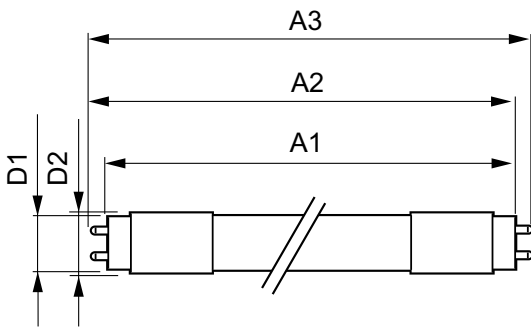

Product gegevens

Algemene informatie		LLMF bij einde nominale levensduur (nom.) 70 %	
Lamptype	LED	Flikkerwaarde (PstLM)	1
Meetreferentie van lichtstroom	Sphere	Stroboscoopeffectwaarde (SVM)	0,9
Schakelcyclus	50.000	Bedrijfs- en elektrische gegevens	
Nominale levensduur	50.000 hr	Ingangsfrequentie	50 to 60 Hz
Lampvoet	G13 [Medium Bi-Pin Fluorescent]	Ingangsfrequentie	50 tot 60 Hz
Gegevens lichttechniek		Energieverbruik	18 W
Kleurcode	830 [CCT of 3000K]	Lampstroom (nom.)	100 mA
Bundelhoek (nom.)	240 graden	Opstarttijd (nom.)	0,5 s
Lichtstroom	1.850 lm	Opwarmtijd tot 60% licht	0,5 s
Kleuraanduiding	Wit (WH)	Arbeidsfactor	0,9
Gecorreleerde kleurtemperatuur (nom)	3000 K	Spanning (nom.)	220-240 V
Lichtrendement (nominiaal)	102,00 lm/W	Operationele temperatuur	
Kleurconsistentie	<6	Omgevingstemperatuurbereik	-20 °C t/m 45 °C
Kleurweergave-index (CRI)	80		

CorePro LEDtube Universal T8

T-behuizing maximaal (nom.)	55 °C
Dimbaarheid en regelsystemen	
Dimbaar	Nee
Eigenschappen behuizing en afmetingen	
Lampafwerking	Mat
Lampmateriaal	Glas
Productlengte	1.200 mm
Lampvorm	Buis, dubbelkneeps
Keurmerken en classificaties	
Energie-efficiëntielabel	F
Energiebesparend product	Ja
Keurmerken	RoHS-conform TUV CE-markering KEMA-KEUR-certificaat
Energieverbruik kWh/1.000 uur	18 kWh
EPREL-registratienummer	1315787

CE-markering	Ja
EU RoHS-conform	Ja
Productgegevens	
Full EOC	871869680166600
Productnaam voor bestelling	CorePro LEDtube UN 1200mm HO 18W830 T8
Bestelcode	80166600
Lokale code	80166600
Numerator - Aantal per pak	1
Numerator - Dozen per buitendoos	10
Materiaalnummer (12NC)	929001869202
Volledige productnaam	CorePro LEDtube UN 1200mm HO 18W830 T8
EAN/UPC - Case	8718696801673

Maatschets

Product	D1	D2	A1	A2	A3
CorePro LEDtube UN 1200mm HO 18W830 T8	27,9 mm	28 mm	1.199,4 mm	1.205,3 mm	1.213,6 mm

Fotometrische gegevens

Spectral Power Distribution Colour - CorePro LEDtube UN 1200mm HO 18W830 T8