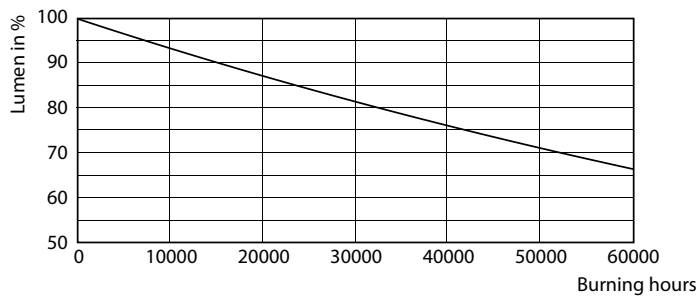

Lumen Maintenance Diagram - CorePro LEDtube UN 1200mm HO 18W830 T8

Lumen Maintenance Diagram