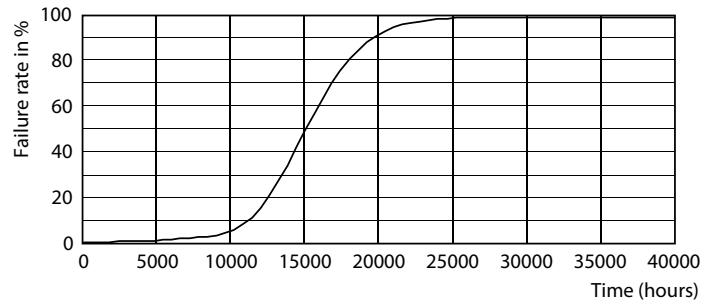

Product gegevens

Keurmerken en classificaties		Flikkerwaarde (PstLM)		1
Lampvoet	E14 [E14]	Stroboscoopeffectwaarde (SVM)	0,9	
CE-markering	Ja	Photobiological safety according to EN 62471	RG1	
Nominale levensduur	15.000 hr	Bedrijfs- en elektrische gegevens		
Schakelcyclus	20.000	Ingangsfrequentie	50 to 60 Hz	
Lamptype	LED	Ingangsfrequentie	50 tot 60 Hz	
Meetreferentie van lichtstroom	Sphere	Energieverbruik	6,5 W	
EU RoHS-conform	Ja	Lampstroom (nom.)	50 mA	
Gegevens lichttechniek		Overeenkomstig vermogen	60 W	
Kleurcode	840 [CCT of 4000K]	Opstarttijd (nom.)	0,5 s	
Lichtstroom	806 lm	Opwarmtijd tot 60% licht	0,5 s	
Kleuraanduiding	Koelwit (CW)	Arbeidsfactor	0,55	
Gecorreleerde kleurtemperatuur (nom.)	4000 K	Spanning (nom.)	220-240 V	
Lichtrendement (gespec.) (nom.)	124,00 lm/W	Operationele temperatuur		
Kleurconsistentie	<6	T-behuizing maximaal (nom.)	55 °C	
Kleurweergave-index (CRI)	80			
LLMF bij einde nominale levensduur (nom.)	70 %			

CorePro LED kaars- en kogellampen - Glas

Fotometrische gegevens

Spectral Power Distribution Colour - CorePro LEDLusterND6.5-60W P45 E14840CLG

Levensduur

Lumen Maintenance Diagram - CorePro LEDLusterND6.5-60W P45 E14840CLG