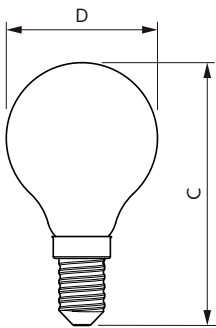

Maatschets

Product	D	C
CorePro LEDLusterND6.5-60W P45 E14840CLG	45 mm	80 mm

Fotometrische gegevens

Light Distribution Diagram - CorePro LEDLusterND6.5-60W P45 E14840CLG

General uniform lighting - CorePro LEDLusterND6.5-60W P45 E14840CLG