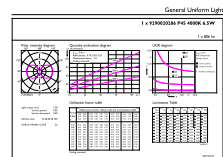

Maatschets

Product	D	C
CorePro LEDLusterND6.5-60W P45 E14840CLG	45 mm	80 mm

Fotometrische gegevens

Light Distribution Diagram - CorePro LEDLusterND6.5-60W P45 E14840CLG

General uniform lighting - CorePro LEDLusterND6.5-60W P45 E14840CLG