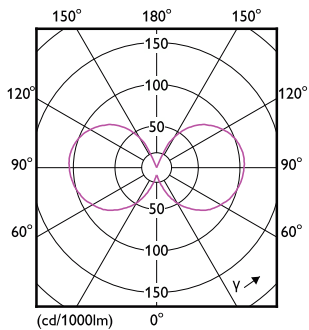

Maatschets

Product	D	C
CorePro LEDLusterND6.5-60W P45 E14840CLG	45 mm	80 mm

Fotometrische gegevens

Light Distribution Diagram - CorePro LEDLusterND6.5-60W P45 E14840CLG

General uniform lighting - CorePro LEDLusterND6.5-60W P45 E14840CLG