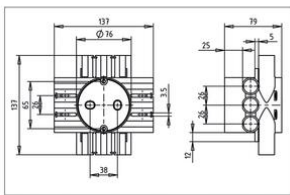

Brandwerende centraaldozen

**CH75R-BW Centraaldoos hol plafond Ø 16/19 mm**

- 60 minuten brandwerend.
- Geschikt voor rachelplafonds en metal stud plafonds.
- Toepassing: dikke(re) plafondplaten (bijvoorbeeld 2 x 12,5 mm gipsplaat).
- 45% méér lasruimte dan een traditionele vierkante centraaldoos.
- 12 combi-tuiten 16 en 19 mm.
- Voorzien van conische buisvoer met buissnapper.
- Schroefsleuven tussen de buisvoeren.
- Schroefnokken voor bodem-montage.
- Klemlippen: een 3e hand bij rachels 22 mm.
- Geschikt voor kabelvoer in combinatie met KST (art. nr. AT1062).
- Bijbehorende deksels (art. nr. AT5010 en art. nr. AT5011).

Artikelnr.:	AT1006
EAN:	8712259324777
Haloveenvrij	Ja
Verpakkingshoeveelheid	25 st.
Buis diameter	16 / 19 mm
Ø Gatzaag	76 mm
Buitenmaat	79 mm
Montagewijze	Hol plafond
Beschermingsgraad (IP)	IP20
Materiaal	Kunststof
Breedte	
Lengte	
Diameter	76 mm
Kleur	Rood
Uitvoering	Enkel
Oppervlaktebescherming	Geen (onbehandeld)
Functiebehoud	E60
Uitvoering deksel	Geen
Inwendige diepte	77 mm
Beschermingsgraad (NEMA)	-
Uitgerust met	Geen
Vorm	Rond
Geschikt voor kabeldiameter	8 - 12 mm
Buisvergrendeling	Ja
Bouwworm	Centraaldoos
Aantal invoeren	12
Winddicht	Nee
Voor buisdiameter	16/19 mm
Max. aderdoorsnede	6 mm ²
Achterinvoer	Nee
Transparant deksel	Nee
Dekselbevestiging	Geschroefd
Verzegelbaar	Nee
Met afscherming	Nee
Voorzien van draaibare ring	Nee
Koppelbaar	Nee