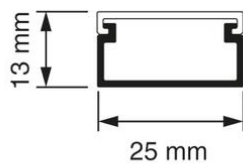

Kabelkokers Z25 + KK

Z25 Kabelkoker 3 meter crème (RAL 1013)

- Geleverd met deksel.
- Toepasbaar in combinatie met de hoekstukken van het K25 / P25 plattebuissysteem.
- Voorzien van sleufen spijkergaten.
- Inwendige afmetingen: 22,5 x 10,5 mm

Artikelnr.:	AT9020
EAN:	8712259011615
Kleur	-
Verpakkinghoeveelheid	25 lgt. x 3 m
Beschermingsgraad (IP)	-
Materiaal	Kunststof
Hoogte	13 mm
Breedte	25 mm
Lengte	3000 mm
Halogeenvrij	Nee
Nuttige doorsnede	240 mm ²
Bevestigingswijze	Bodemperforatie
RAL-nummer	1013
Kwaliteitsklasse	Polyvinylchloride (PVC)
Oppervlaktebescherming	Geen (onbehandeld)
Transparant	Nee
Antibacteriële behandeling	Nee
Slagvastheid	-
Uitvoering deksel	Los
Geschikt voor functiebehoud	Ja
Aantal vaste scheidingswanden	
Aantal insteekbare scheidingswanden	
Met kabelbevestigingsklem	Nee
Met beschermfolie	Nee
Met gootkoppelstuk	Ja
Leverbaar op rol	Nee
Uitbreekpoorten	Nee