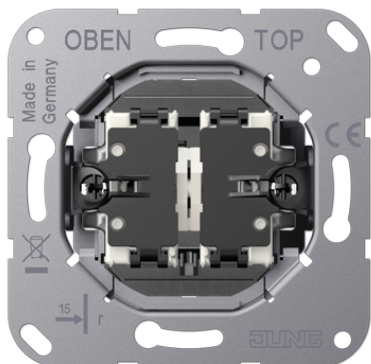

Productdatablad

Jaloezietuimelimpulsdrukker (basetelement), 1-polig

Artikelnr.

K 539 VEU

Jaloezietuimelimpulsdrukker 10 A 250 V ~ (basetelement)

met insteekklemmen voor massieve aders tot 2,5 mm²

(schroefbevestiging)
 met omkeervergrendeling
 montage-instructie: extra diepe inbouwdoos (min. 50 mm) gebruiken

voor afdekkingen met tuimelhevel art.nr.: ..12-5 P..

Uitvoering:

1-polig