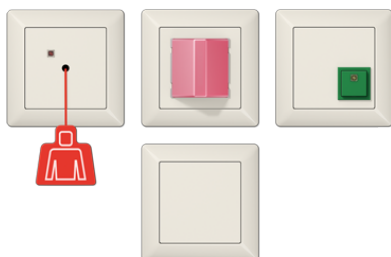

Productdatablad

MiVa-set

Artikelnr.

NRS AS 0834

MiVa-set

bestaande uit een trekimpulsgever, lichtsignaal, afzetknop en netvoeding (schroefbevestiging)
compleet met afdekramen 1-voudig

Het noodoproepsysteem is bedoeld voor hulp-oproepen in invalidetoiletten. Het voldoet aan veiligheidseisen van DIN VDE 0834.

Het noodoproepsysteem is modulair opgebouwd.
De MiVa-set bestaat uit de volgende componenten:

- Trekimpulsgever
Via een gemakkelijk bereikbaar trekkoord kan in bad- of toiletruimte een hulp-oproep gegeven worden. De trekimpulsgever kan ook in het midden van de ruimte aan het plafond gemonteerd worden, zodat deze altijd goed bereikbaar is. Een succesvolle hulp-oproep wordt bevestigd door een rood signaleringslampje op de impulsgever.
- Lichtsignaal
Het lichtsignaal kan bijvoorbeeld buiten naast de deur van de toiletruimte geïnstalleerd worden. Een hulp-oproep wordt hier optisch, door middel van een rode led, en akoestisch, door een zoemer 90 dB(A), gesignaleerd. Beide signalen kunnen van continue licht en continue toon omgezet worden naar knipperend licht en pulserende toon.
- Afzetknop
In dezelfde ruimte, waar de trekschakelaar zich bevindt, wordt naast de deur een afzetknop gemonteerd. Het personeel kan hiermee de gegeven hulp-oproep weer afzetten.
- Netvoeding
De 230 V AC netvoeding levert de spanning voor het DC 24 V noodoproepsysteem.

Een dienstkamerunit, dienstkamerterminal en oproepknop zijn apart te bestellen. Deze kan als extra unit naast de componenten van het noodoproepsysteem geïnstalleerd worden, bijvoorbeeld in personeel- of ontvangstruimte. De groene taster duidt de aan- of afwezigheid van personeel aan. Met de gele taster kan het akoestische hulproepsignaal voor 20 seconden worden onderdrukt.

De componenten van het JUNG noodoproepsysteem worden met afdekramen uit de AS / A, CD of LS range uitgerust, zodat een eenduidige vormgeving in het hele gebouw mogelijk is. De afdekramen zijn bij de complete MiVa-set bijgesloten.