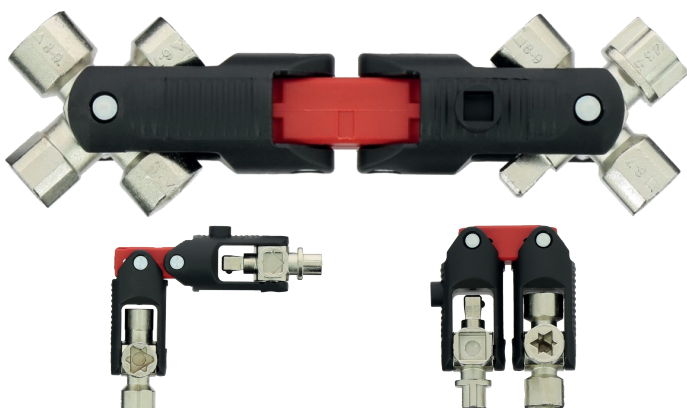

Universele sleutel 14-delig met knikarm

Sleutel met knikarm voor een groter aandraaikoppel.

Voordelen

- Direct aflezen van de afmetingen op elk sleutelgat.
- De universele sleutel, te gebruiken in T-vorm, zorgt voor een groot aandraaimoment en hiermee kunt u gemakkelijker losdraaien en vastdraaien.

ALGEMENE INFORMATIE

Omschrijving

Bestaande uit:

- Vierkant (5/6/7/8/9 mm).
- Driehoek (6/7/8/9/10 mm).
- Baard (3/5 mm).
- Achthoek 1/4 voor bithouders.
- Vierkant 1/4 voor bithouder.

Technische details

14 verschillende sleutelgaten.

De knikarmen zijn 360° draaibaar.

Met nikkel behandelde draaiende assen.

Draaiende, onder druk gegoten inzetstukken van zink.

Knikarmen en connectoren van glasvezel versterkt plastic.

Gewicht (g): 105.

Afmetingen (mm): 130 x 38.