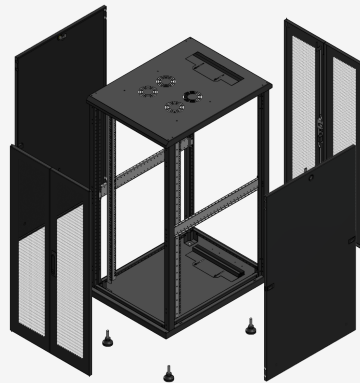

## **GIGARACK S70**

### **GGM 702668PPDPPD**

Dit product biedt een uitstekende prijs-kwaliteitverhouding, ontworpen om een maximum aan functionaliteiten en gemak bij de implementatie van uw bekabeling te bieden.

#### **KENMERKEN**

- ▶ Geschroefd stalen frame op in hoogte verstelbare poten.
- ▶ 2 in diepte verstelbare voorste 19" achterprofielen met U-markering (gegalvaniseerd staal).
- ▶ Dubbele voordeur van geperforeerd plaatstaal, openingshoek 190°, afsluitbaar door middel van een verzonken draaigreep met sleutelslot (nr. 333).
- ▶ Dubbele deur achteraan van geperforeerd plaatstaal, openingshoek 190°, afsluitbaar door middel van een verzonken draaigreep met sleutelslot (nr. 333).
- ▶ Verwijderbare zijpanelen, ontworpen voor snelle installatie en verwijdering van buitenaf, afgesloten met 2 grendels en 1 sleutelslot (nr. 333).
- ▶ Dak met ventilatieopeningen en kabeldoorvoer aan de achterzijde (800 mm brede kasten hebben ook uitsparingen aan de zijkant).
- ▶ Solide basis met kabeldoorvoer aan de achterzijde (800 mm brede rekken hebben ook uitsparingen aan de zijkant).
- ▶ Capaciteit : 26 U
- ▶ Breedte : 600 mm
- ▶ Diepte : 800 mm
- ▶ Kleur : RAL 9005
- ▶ Draagvermogen : 900 kg